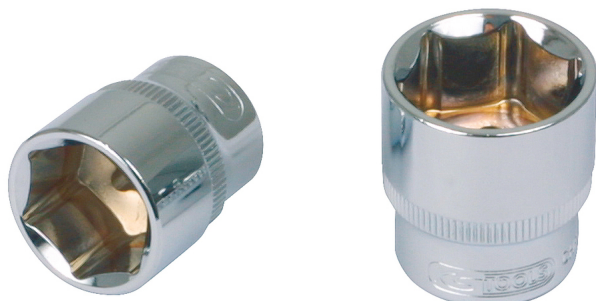

Εξάγωνο καρυδάκι CHROMEplus®

Κωδ. προϊόντος: 918.1217

EAN: 4042146073711

Συνιστώμενη τιμή λιανικής: 5,66 € *

Περιγραφή

- Εξάγωνο
- Προφίλ FlankTraction
- Κατά DIN 3124 / ISO 2725
- εσωτερικό τετράγωνο καρέ κατά DIN 3120 / ISO 1174 με ασφαλιστική υποδοχή μπίλιας
- Για χρήση με το χέρι
- γυαλιστερή επιχρωμιωμένη επιφάνεια
- χρώμιο-βανάδιο

Χαρακτηριστικά

Ύψος συσκευασίας mm:	30
Βάθος T σε mm:	15.0
Βάρος σε g:	70
Διάμετρος D1:	24.0
Διάμετρος D2:	23.0
Μήκος συσκευασίας mm:	35
Μορφή:	Ρικνωτό
Περιεχόμενο συσκευασίας:	1
Πλάτος κλειδιού σε mm:	17,0
Πλάτος συσκευασίας mm:	24
Προφίλ1:	Flank Traction
Προφίλ2:	μετρικό
Πρότυπο:	DIN 3120, ISO 1174, DIN 3124, ISO 2725
Συνολικό μήκος L σε mm:	40.0
Τετράγωνο μετάδοσης κίνησης σε ίντσες:	1/2"
Υλικό1:	Υψηλής ποιότητας χάλυβας χρωμίου-βαναδίου, γυαλιστερός επιχρωμιωμένος