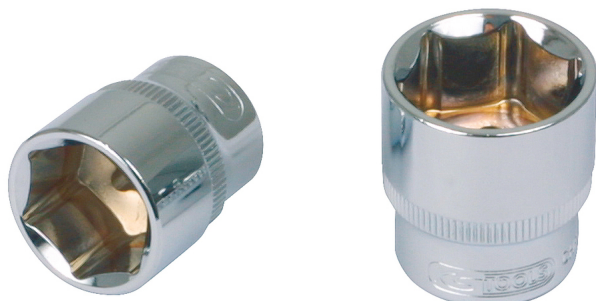

## Εξάγωνο καρυδάκι CHROMEplus®

Κωδ. προϊόντος: 918.1216

EAN: 4042146073704

Συνιστώμενη τιμή λιανικής: 5,30 € \*

### Περιγραφή

- Εξάγωνο
- Προφίλ FlankTraction
- Κατά DIN 3124 / ISO 2725
- εσωτερικό τετράγωνο καρέ κατά DIN 3120 / ISO 1174 με ασφαλιστική υποδοχή μπίλιας
- Για χρήση με το χέρι
- γυαλιστερή επιχρωμιωμένη επιφάνεια
- χρώμιο-βανάδιο

### Χαρακτηριστικά

Ύψος συσκευασίας mm:	20
Βάθος T σε mm:	15.0
Βάρος σε g:	68
Διάμετρος D1:	23.0
Διάμετρος D2:	24.0
Μήκος συσκευασίας mm:	36
Μορφή:	Ρικνωτό
Περιεχόμενο συσκευασίας:	1
Πλάτος κλειδιού σε mm:	16,0
Πλάτος συσκευασίας mm:	23
Προφίλ1:	Flank Traction
Προφίλ2:	μετρικό
Πρότυπο:	DIN 3120, ISO 1174, DIN 3124, ISO 2725
Συνολικό μήκος L σε mm:	40.0
Τετράγωνο μετάδοσης κίνησης σε ίντσες:	1/2"
Υλικό1:	Υψηλής ποιότητας χάλυβας χρωμίου-βαναδίου, γυαλιστερός επιχρωμιωμένος