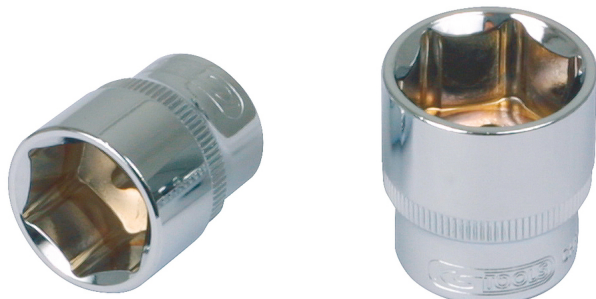

Εξάγωνο καρυδάκι CHROMEplus®

Κωδ. προϊόντος: 918.1213

EAN: 4042146073674

Συνιστώμενη τιμή λιανικής: 5,06 € *

Περιγραφή

- Εξάγωνο
- Προφίλ FlankTraction
- Κατά DIN 3124 / ISO 2725
- εσωτερικό τετράγωνο καρέ κατά DIN 3120 / ISO 1174 με ασφαλιστική υποδοχή μπίλιας
- Για χρήση με το χέρι
- γυαλιστερή επιχρωμιωμένη επιφάνεια
- χρώμιο-βανάδιο

Χαρακτηριστικά

Ύψος συσκευασίας mm:	25
Βάθος T σε mm:	13.0
Βάρος σε g:	60
Διάμετρος D1:	19.0
Διάμετρος D2:	23.0
Μήκος συσκευασίας mm:	35
Μορφή:	Ρικνωτό
Περιεχόμενο συσκευασίας:	1
Πλάτος κλειδιού σε mm:	13,0
Πλάτος συσκευασίας mm:	24
Προφίλ1:	Flank Traction
Προφίλ2:	μετρικό
Πρότυπο:	DIN 3120, ISO 1174, DIN 3124, ISO 2725
Συνολικό μήκος L σε mm:	38.0
Τετράγωνο μετάδοσης κίνησης σε ίντσες:	1/2"
Υλικό1:	Υψηλής ποιότητας χάλυβας χρωμίου-βαναδίου, γυαλιστερός επιχρωμιωμένος