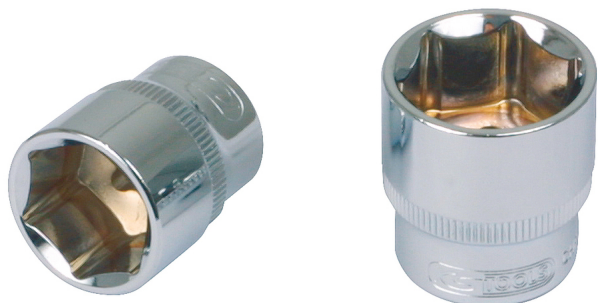

Εξάγωνο καρυδάκι CHROMEplus®

Κωδ. προϊόντος: 918.1210

EAN: 4042146073643

Συνιστώμενη τιμή λιανικής: 5,06 € *

Περιγραφή

- Εξάγωνο
- Προφίλ FlankTraction
- Κατά DIN 3124 / ISO 2725
- εσωτερικό τετράγωνο καρέ κατά DIN 3120 / ISO 1174 με ασφαλιστική υποδοχή μπίλιας
- Για χρήση με το χέρι
- γυαλιστερή επιχρωμιωμένη επιφάνεια
- χρώμιο-βανάδιο

Χαρακτηριστικά

Ύψος συσκευασίας mm:	25
Βάθος T σε mm:	14.0
Βάρος σε g:	50
Διάμετρος D1:	16.0
Διάμετρος D2:	23.0
Μήκος συσκευασίας mm:	35
Μορφή:	Ρικνωτό
Περιεχόμενο συσκευασίας:	1
Πλάτος κλειδιού σε mm:	10,0
Πλάτος συσκευασίας mm:	24
Προφίλ1:	Flank Traction
Προφίλ2:	μετρικό
Πρότυπο:	DIN 3120, ISO 1174, DIN 3124, ISO 2725
Συνολικό μήκος L σε mm:	38.0
Τετράγωνο μετάδοσης κίνησης σε ίντσες:	1/2"
Υλικό1:	Υψηλής ποιότητας χάλυβας χρωμίου-βαναδίου, γυαλιστερός επιχρωμιωμένος