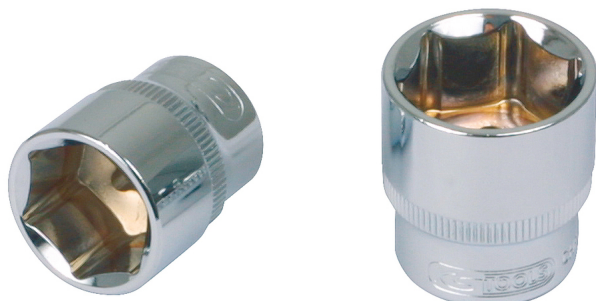

Εξάγωνο καρυδάκι CHROMEplus®

Κωδ. προϊόντος: 918.1209

EAN: 4042146079713

Συνιστώμενη τιμή λιανικής: 5,06 € *

Περιγραφή

- Εξάγωνο
- Προφίλ FlankTraction
- Κατά DIN 3124 / ISO 2725
- εσωτερικό τετράγωνο καρέ κατά DIN 3120 / ISO 1174 με ασφαλιστική υποδοχή μπίλιας
- Για χρήση με το χέρι
- γυαλιστερή επιχρωμιωμένη επιφάνεια
- χρώμιο-βανάδιο

Χαρακτηριστικά

Ύψος συσκευασίας mm:	22
Βάθος T σε mm:	8.0
Βάρος σε g:	48
Διάμετρος D1:	14.0
Διάμετρος D2:	23.0
Μήκος συσκευασίας mm:	40
Μορφή:	Ρικνωτό
Περιεχόμενο συσκευασίας:	1
Πλάτος κλειδιού σε mm:	9,0
Πλάτος συσκευασίας mm:	22
Προφίλ1:	Flank Traction
Προφίλ2:	μετρικό
Πρότυπο:	DIN 3120, ISO 1174, DIN 3124, ISO 2725
Συνολικό μήκος L σε mm:	38.0
Τετράγωνο μετάδοσης κίνησης σε ίντσες:	1/2"
Υλικό1:	Υψηλής ποιότητας χάλυβας χρωμίου-βαναδίου, γυαλιστερός επιχρωμιωμένος