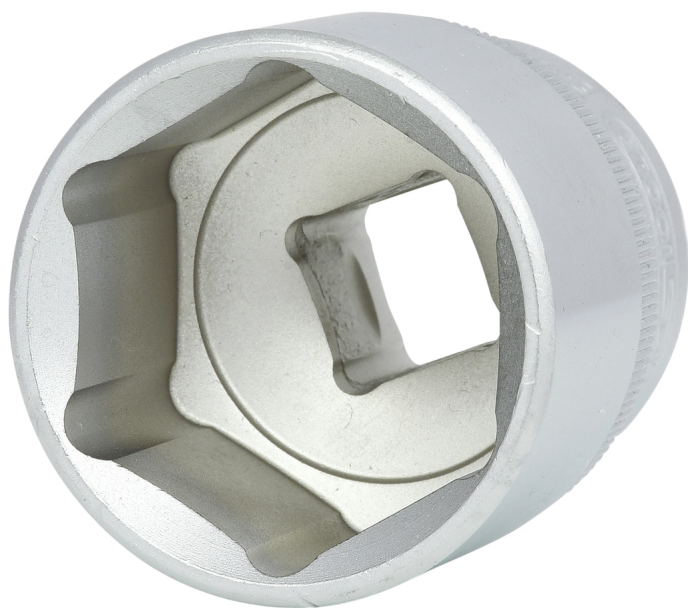

Εξάγωνο καρυδάκι

Κωδ. προϊόντος: 917.1232

EAN: 4042146152652

Συνιστώμενη τιμή λιανικής: 11,71 € *

Περιγραφή

- Εξάγωνο
- Προφίλ FlankTraction
- Κατά DIN 3124 / ISO 2725
- εσωτερικό τετράγωνο καρέ κατά DIN 3120 / ISO 1174 με ασφαλιστική υποδοχή μπίλιας
- Για χρήση με το χέρι
- ματ σαπινέ
- χρώμιο-βανάδιο

Χαρακτηριστικά

Ύψος συσκευασίας mm:	44
Βάθος T σε mm:	22
Βάρος σε g:	215
Διάμετρος D1:	42.0
Διάμετρος D2:	36.0
Μήκος συσκευασίας mm:	52
Περιεχόμενο συσκευασίας:	1
Πλάτος κλειδιού σε mm:	32,0
Πλάτος συσκευασίας mm:	42
Προφίλ1:	Flank Traction
Προφίλ2:	μετρικό
Πρότυπο:	DIN 3120, ISO 1174, DIN 3124, ISO 2725
Συνολικό μήκος L σε mm:	44.0
Τετράγωνο μετάδοσης κίνησης σε ίντσες:	1/2"
Υλικό1:	Υψηλής ποιότητας χάλυβας χρωμίου-βαναδίου, ματ σαπινέ επιχρωμιωμένος