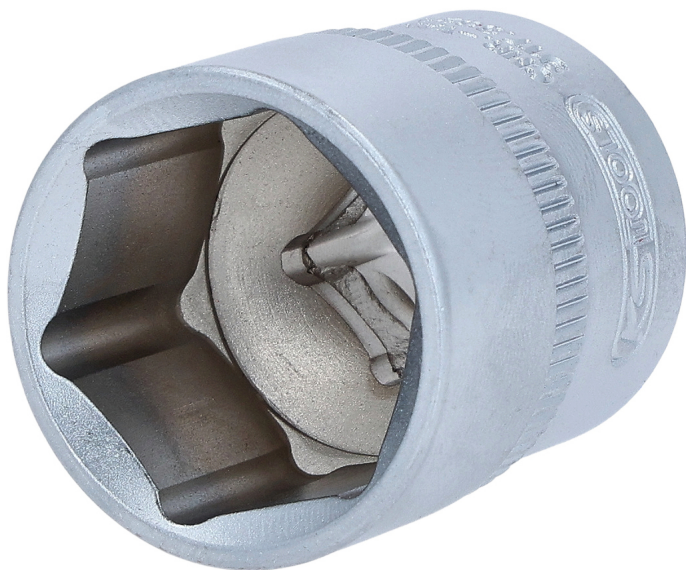

## Εξάγωνο καρυδάκι

Κωδ. προϊόντος: 917.3822

EAN: 4042146152447

Συνιστώμενη τιμή λιανικής: 6,14 € \*

### Περιγραφή

- Εξάγωνο
- Προφίλ FlankTraction
- Κατά DIN 3124 / ISO 2725
- εσωτερικό τετράγωνο καρέ κατά DIN 3120 / ISO 1174 με ασφαλιστική υποδοχή μπίλιας
- Για χρήση με το χέρι
- ματ σατινέ
- χρώμιο-βανάδιο

### Χαρακτηριστικά

Ύψος συσκευασίας mm:	36
Βάθος T σε mm:	15.0
Βάρος σε g:	85
Διάμετρος D1:	30.0
Διάμετρος D2:	26.0
Μήκος συσκευασίας mm:	45
Περιεχόμενο συσκευασίας:	1
Πλάτος κλειδιού σε mm:	22,0
Πλάτος συσκευασίας mm:	45
Προφίλ1:	Flank Traction
Πρότυπο:	DIN 3120, ISO 1174, DIN 3124, ISO 2725
Συνολικό μήκος L σε mm:	32.0
Τετράγωνο μετάδοσης κίνησης σε ίντσες:	3/8"
Υλικό1:	Υψηλής ποιότητας χάλυβας χρωμίου-βαναδίου, ματ σατινέ επιχρωμιωμένος