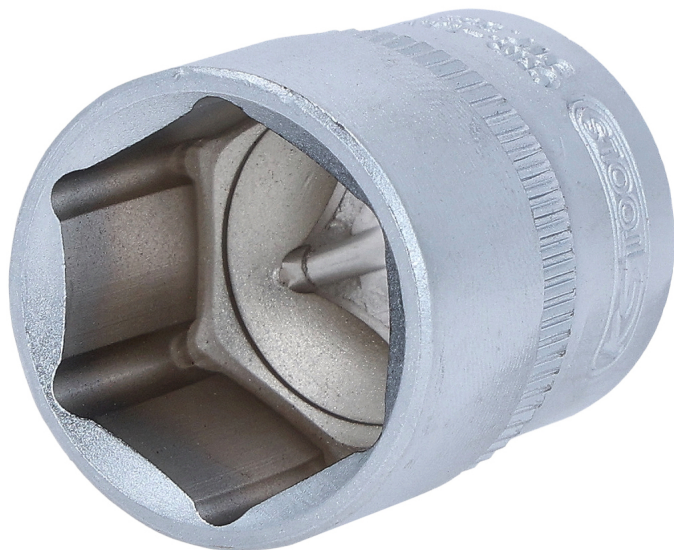

Εξάγωνο καρυδάκι

Κωδ. προϊόντος: 917.3821

EAN: 4042146152430

Συνιστώμενη τιμή λιανικής: 6,09 € *

Περιγραφή

- Εξάγωνο
- Προφίλ FlankTraction
- Κατά DIN 3124 / ISO 2725
- εσωτερικό τετράγωνο καρέ κατά DIN 3120 / ISO 1174 με ασφαλιστική υποδοχή μπίλιας
- Για χρήση με το χέρι
- ματ σαπινέ
- χρώμιο-βανάδιο

Χαρακτηριστικά

Ύψος συσκευασίας mm:	32
Βάθος T σε mm:	14.0
Βάρος σε g:	82
Διάμετρος D1:	29.0
Διάμετρος D2:	26.0
Μήκος συσκευασίας mm:	47
Περιεχόμενο συσκευασίας:	1
Πλάτος κλειδιού σε mm:	21,0
Πλάτος συσκευασίας mm:	32
Προφίλ1:	Flank Traction
Πρότυπο:	DIN 3120, ISO 1174, DIN 3124, ISO 2725
Συνολικό μήκος L σε mm:	31.0
Τετράγωνο μετάδοσης κίνησης σε ίντσες:	3/8"
Υλικό1:	Υψηλής ποιότητας χάλυβας χρωμίου-βαναδίου, ματ σαπινέ επιχρωμιωμένος