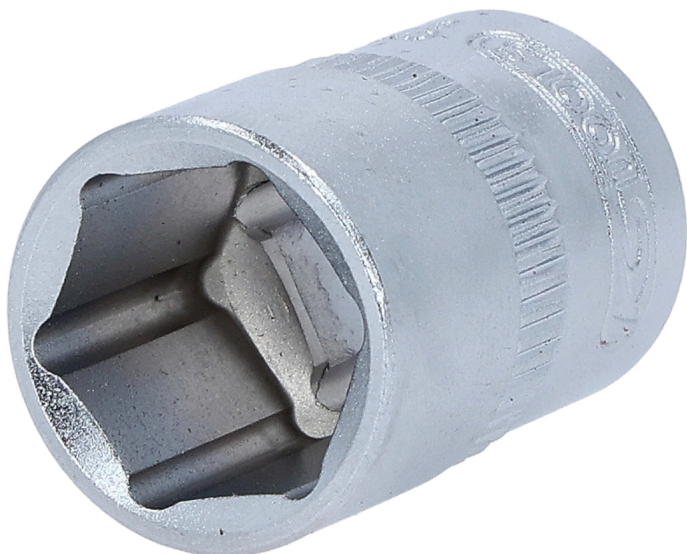

## Εξάγωνο καρυδάκι

Κωδ. προϊόντος: 917.3814

EAN: 4042146152379

Συνιστώμενη τιμή λιανικής: 4,21 € \*

### Περιγραφή

- Εξάγωνο
- Προφίλ FlankTraction
- Κατά DIN 3124 / ISO 2725
- εσωτερικό τετράγωνο καρέ κατά DIN 3120 / ISO 1174 με ασφαλιστική υποδοχή μπίλιας
- Για χρήση με το χέρι
- ματ σαπινέ
- χρώμιο-βανάδιο

### Χαρακτηριστικά

Ύψος συσκευασίας mm:	28
Βάθος T σε mm:	11.0
Βάρος σε g:	40
Διάμετρος D1:	20.0
Διάμετρος D2:	18.0
Μήκος συσκευασίας mm:	50
Περιεχόμενο συσκευασίας:	1
Πλάτος κλειδιού σε mm:	14,0
Πλάτος συσκευασίας mm:	40
Προφίλ1:	Flank Traction
Πρότυπο:	DIN 3120, ISO 1174, DIN 3124, ISO 2725
Συνολικό μήκος L σε mm:	29.0
Τετράγωνο μετάδοσης κίνησης σε ίντσες:	3/8"
Υλικό1:	Υψηλής ποιότητας χάλυβας χρωμίου-βαναδίου, ματ σαπινέ επιχρωμιωμένος