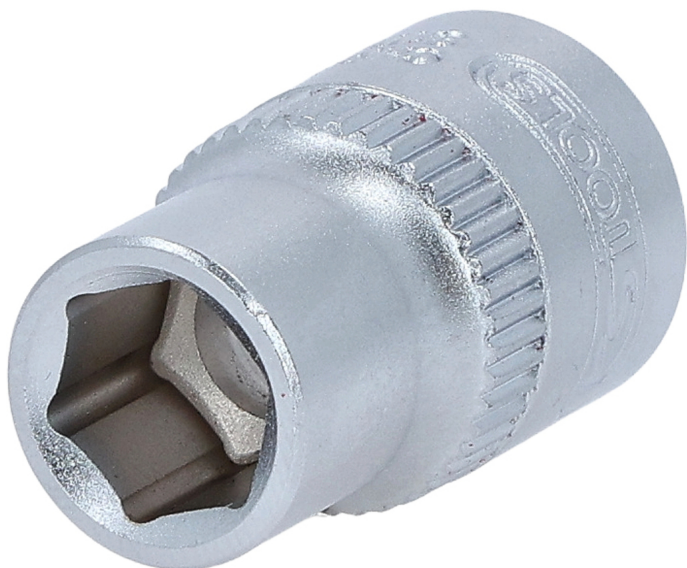

Εξάγωνο καρυδάκι

Κωδ. προϊόντος: 917.3809

EAN: 4042146152324

Συνιστώμενη τιμή λιανικής: 3,82 € *

Περιγραφή

- Εξάγωνο
- Προφίλ FlankTraction
- Κατά DIN 3124 / ISO 2725
- εσωτερικό τετράγωνο καρέ κατά DIN 3120 / ISO 1174 με ασφαλιστική υποδοχή μπίλιας
- Για χρήση με το χέρι
- ματ σαπινέ
- χρώμιο-βανάδιο

Χαρακτηριστικά

| | |
|--|--|
| Ύψος συσκευασίας mm: | 20 |
| Βάθος T σε mm: | 9.0 |
| Βάρος σε g: | 26 |
| Διάμετρος D1: | 14.0 |
| Διάμετρος D2: | 18.0 |
| Μήκος συσκευασίας mm: | 79 |
| Περιεχόμενο συσκευασίας: | 1 |
| Πλάτος κλειδιού σε mm: | 9,0 |
| Πλάτος συσκευασίας mm: | 28 |
| Προφίλ1: | Flank Traction |
| Πρότυπο: | DIN 3120, ISO 1174, DIN 3124, ISO 2725 |
| Συνολικό μήκος L σε mm: | 28.0 |
| Τετράγωνο μετάδοσης κίνησης σε ίντσες: | 3/8" |
| Υλικό1: | Υψηλής ποιότητας χάλυβας χρωμίου-βαναδίου, ματ σαπινέ επιχρωμιωμένος |