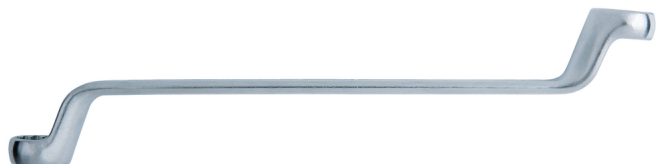

Διπλό πολύγωνο κλειδί, κεκαμμένο, ίντσες

Κωδ. προϊόντος: 517.0885

EAN: 4042146558300

Συνιστώμενη τιμή λιανικής: 11,53 € *

Περιγραφή

- Προφίλ FlankTraction
- DIN 838 / ISO 1085 / ISO 10104 / ISO 3318
- Δακτύλιοι 75° κεκαμμένοι
- Λεπτό τοίχωμα
- Γυαλισμένες κεφαλές
- ματ σατινέ
- χρώμιο-βανάδιο

Χαρακτηριστικά

Ύψος κεφαλής (A1):	9.6
Ύψος κεφαλής (A2):	9.2
Ύψος συσκευασίας mm:	25
Βάρος σε g:	120
Εξωτερική διάσταση B1:	24
Εξωτερική διάσταση B2:	21.1
Μήκος συσκευασίας mm:	241
Περιεχόμενο συσκευασίας:	1
Πλάτος κλειδιού:	1/2x9/16"
Πλάτος συσκευασίας mm:	30
Προφίλ1:	Flank Traction
Προφίλ2:	Διαστάσεις ίντσών
Πρότυπο:	ISO 3318, ISO 1085, DIN 838, ISO 10104
Συνολικό μήκος L σε mm:	238.0
Σχήμα κλειδιού:	Δακτύλιος 75° κεκαμμένος
Υλικό1:	Υψηλής ποιότητας χάλυβας χρωμίου-βαναδίου, ματ σατινέ επιχρωμιωμένος