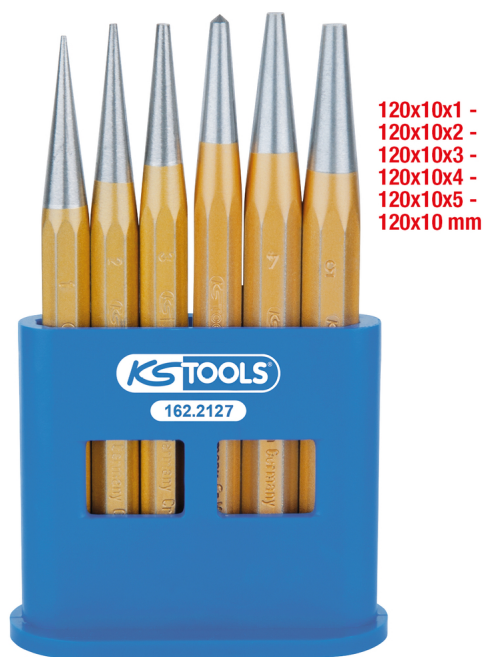

ΣΕΤ ΕΞΩΣΤΗΡΕΣ

Κωδ. προϊόντος: 162.2127

EAN: 4042146548943

Ειδική Τιμή: 30,00 € *

Περιγραφή

- DIN 6458 μορφή B+D
- Οκτάγωνο
- Σκληρυμένα άκρα εργασίας
- Τροχιζόμενη μύτη
- Στέλεχος με χρυσή θερμοσκληρυνόμενη βαφή
- Άβαφο γυαλισμένο
- Χρώμιο-μολυβδαίνιο
- Σε πλαστική θήκη

Χαρακτηριστικά

Έκδοση κεφαλής κρούσης:	Σκληρυμένο
Ύψος συσκευασίας mm:	40
Βάρος σε g:	465
Μήκος συσκευασίας mm:	79
Πλάτος συσκευασίας mm:	139
Προφίλ 3:	Οκτάγωνο
Πρότυπο:	DIN 6458 Form B, DIN 6458 Form D
Συσκευασία:	Πλαστικό στήριγμα
Τεμάχια στο σετ:	6
Υλικό1:	Υψηλής ποιότητας χάλυβας χρωμίου-μολυβδαίνιου
Υλικό2:	Άβαφο γυαλισμένο