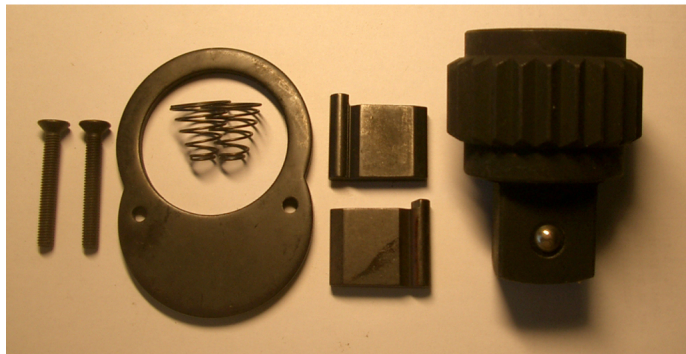

## ΣΕΤ ΕΠΙΣΚΕΥΗΣ ΓΙΑ ΑΝΑΣΤΡΕΦΟΜΕΝΗ ΚΑΣΤΑΝΙΑ 24 ΔΟΝΤΙΩΝ 1"

Κωδ. προϊόντος: 911.1099

EAN: 4042146144190

Συνιστώμενη τιμή λιανικής: 71,37 € \*

#### Χαρακτηριστικά

Ύψος συσκευασίας mm:	60
Βάρος σε g:	600
Γωνία επιστροφής:	15°
Δόντι:	24
Μήκος συσκευασίας mm:	74
Περιεχόμενο συσκευασίας:	1
Περιοχή εφαρμογής εργαλείου:	Για 911.1019
Πλάτος συσκευασίας mm:	100
Υποδοχή σε ίντσες:	1