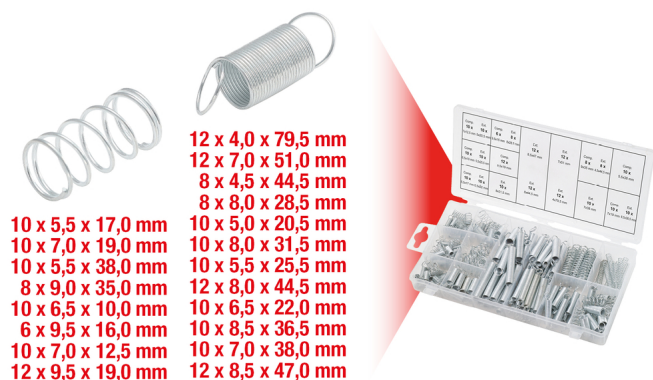

Ποικιλία ελατηρίων, 200 τεμαχίων

Κωδ. προϊόντος: 970.0010

EAN: 4042146478400

Ειδική Τιμή: 17,00 € *

10 x 5,5 x 17,0 mm
 10 x 7,0 x 19,0 mm
 10 x 5,5 x 38,0 mm
 8 x 9,0 x 35,0 mm
 10 x 6,5 x 10,0 mm
 6 x 9,5 x 16,0 mm
 10 x 7,0 x 12,5 mm
 12 x 9,5 x 19,0 mm
 12 x 4,0 x 79,5 mm
 12 x 7,0 x 51,0 mm
 8 x 4,5 x 44,5 mm
 8 x 8,0 x 28,5 mm
 10 x 5,0 x 20,5 mm
 10 x 8,0 x 31,5 mm
 10 x 5,5 x 25,5 mm
 12 x 8,0 x 44,5 mm
 10 x 6,5 x 22,0 mm
 10 x 8,5 x 36,5 mm
 10 x 7,0 x 38,0 mm
 12 x 8,5 x 47,0 mm

Περιγραφή

- Ποικιλία ελατηρίων πίεσης και έλξης
- Παράδοση σε πλαστική βαλίτσα

Χαρακτηριστικά

Ύψος συσκευασίας mm: 35
 Βάρος σε g: 370
 Μήκος συσκευασίας mm: 225
 Περιεχόμενο συσκευασίας: 1
 Πλάτος συσκευασίας mm: 113
 Τεμάχια στο σετ: 200