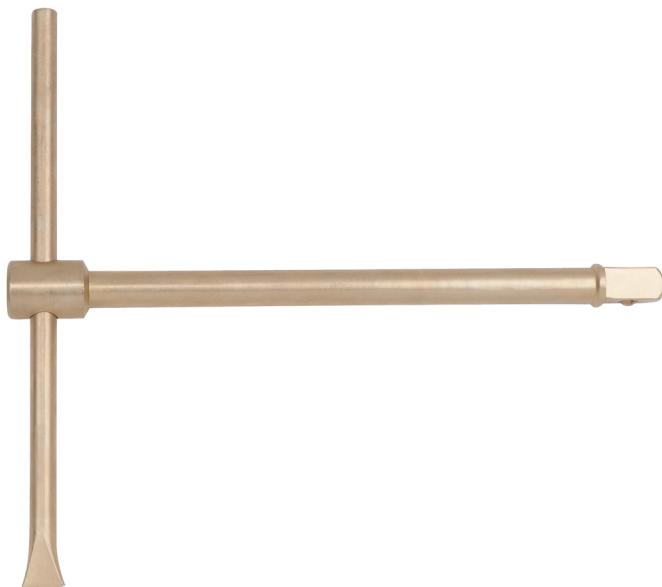

## Λαβή T BRONZEplus 3/4" 260 mm

Κωδ. προϊόντος: 963.3462

EAN: 4042146524107

Ειδική Τιμή: 229,00 € \*

### Περιγραφή

- Κατά DIN 3122 / ISO 3315
- Τετράγωνο μετάδοσης κίνησης κατά DIN 3120 / ISO 1174 με σφαιρική ασφάλεια
- Αντισπινθηρικό
- Με αντικρηκτική προστασία
- Ανθεκτικό στη διάβρωση
- Ανθεκτικό στη φθορά
- Αλουμίνιο-μπρούντζος (μη σιδηρούχο κράμα)

### Χαρακτηριστικά

|  |  |
|--|--|
| Ύψος συσκευασίας mm:                   | 40                                     |
| Βάρος σε g:                            | 850                                    |
| Μήκος συσκευασίας mm:                  | 294                                    |
| Μήκος τεμαχίου L2 σε mm:               | 250                                    |
| Περιεχόμενο συσκευασίας:               | 1                                      |
| Πλάτος συσκευασίας mm:                 | 87                                     |
| Προφίλ1:                               | Τετράγωνο                              |
| Πρότυπο:                               | DIN 3120, ISO 1174, DIN 3122, ISO 3315 |
| Συνολικό μήκος L1 σε mm:               | 260                                    |
| Τετράγωνο μετάδοσης κίνησης σε ίντσες: | 3/4"                                   |
| Υλικό1:                                | Αλουμίνιο-μπρούντζο                    |
| Υλικό2:                                | Εξαιρετικά ανθεκτικό στη θραύση        |
| Χαρακτηριστικά λειτουργίας 1:          | με περιορισμένους σπινθήρες            |
| Χαρακτηριστικά λειτουργίας 2:          | Ανθεκτικό στη διάβρωση                 |