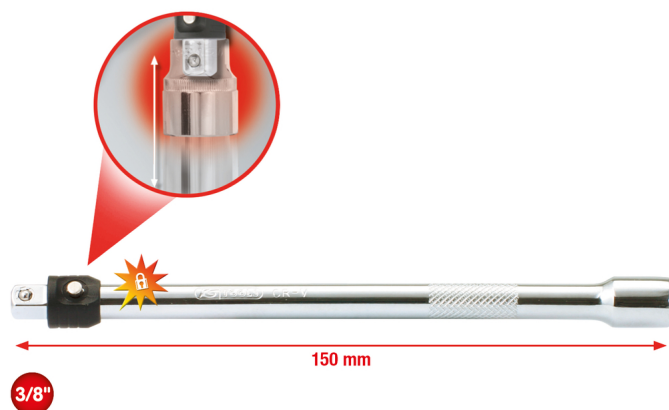

### Περιγραφή

- τετράγωνο καρέ κατά DIN 3120 / ISO 1174 με ασφαλιστική μπίλια
- εσωτερικό τετράγωνο καρέ κατά DIN 3120 / ISO 1174 με ασφαλιστική υποδοχή μπίλιας
- Με μηχανισμό ασφάλισης έναντι ακούσιας απελευθέρωσης
- Για χρήση με το χέρι
- γυαλιστερή επιχρωμιωμένη επιφάνεια
- χρώμιο-βανάδιο

### Χαρακτηριστικά

Ύψος συσκευασίας mm:	20
Βάρος σε g:	140
Μήκος συσκευασίας mm:	148
Μορφή:	Ρικνωτό
Περιεχόμενο συσκευασίας:	1
Πλάτος συσκευασίας mm:	24
Πρότυπο:	DIN 3120, ISO 1174
Συνολικό μήκος L σε mm:	150.0
Τετράγωνο μετάδοσης κίνησης σε ίντσες:	3/8"
Υλικό1:	Υψηλής ποιότητας χάλυβας χρωμίου-βαναδίου, γυαλιστερός επιχρωμιωμένος
Χαρακτηριστικά λειτουργίας 1:	Προέκταση Lokplus
Χαρακτηριστικά λειτουργίας 2:	Με ασφάλεια