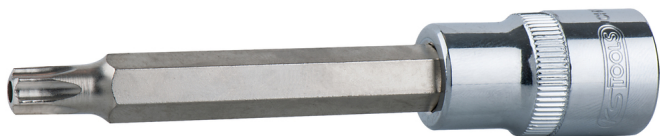

Καρυδάκι με μύτη CHROMEplus® για βίδες Torx με μετωπική οπή, μακρύ

Κωδ. προϊόντος: 918.4004

EAN: 4042146357880

Συνιστώμενη τιμή λιανικής: 10,29 € *

Περιγραφή

- Τοιχ με μετωπική οπή
- Μετάδοση κίνησης εσωτερικού τετραγώνου κατά DIN 3120 / ISO 1174 με εγκοπτή αναστολής σφαιράς
- Μακριά έκδοση
- Με πρεσαριστή, επινικελωμένη ένθετη μύτη
- Για χρήση με το χέρι
- γυαλιστερή επιχρωμιωμένη επιφάνεια
- χρώμιο-βανάδιο

Χαρακτηριστικά

Ύψος συσκευασίας mm:	25
Βάθος T σε mm:	74.0
Βάρος σε g:	60
Διάμετρος D:	18.0
Μέγεθος προφίλ σε TORX®:	TB30
Μήκος συσκευασίας mm:	98
Μορφή:	Ρικνωτό
Περιεχόμενο συσκευασίας:	1
Πλάτος συσκευασίας mm:	19
Προφίλ1:	Torx με μετωπική οπή
Πρότυπο:	DIN 3120, ISO 1174
Συνολικό μήκος L σε mm:	100.0
Τετράγωνο μετάδοσης κίνησης σε ίντσες:	3/8"
Υλικό1:	Υψηλής ποιότητας χάλυβας χρωμίου-βαναδίου, γυαλιστερός επιχρωμιωμένος