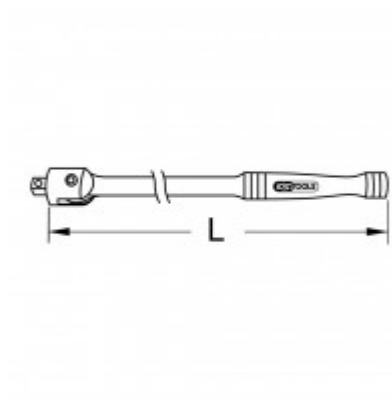

Αρθρωτή κουμπωτή λαβή CHROMEplus®

Κωδ. προϊόντος: 918.3826

EAN: 4042146257364

Συνιστώμενη τιμή λιανικής: 30,16 € *

Περιγραφή

- τετράγωνο καρέ κατά DIN 3120 / ISO 1174 με ασφαλιστική μπίλια
- Ενδείκνυται για δυσπρόσιτες περιοχές
- Προστατεύει κασάνιες και δυναμόκλειδα από υπερφόρτωση
- Ορειχαλκωμένη κεφαλή
- γυαλιστερή επιχρωμιωμένη επιφάνεια
- χρώμιο-βανάδιο

Χαρακτηριστικά

Ύψος συσκευασίας mm:	28
Ανταλλακτική κεφαλή:	918.3826-1
Βάρος σε g:	542
Μήκος συσκευασίας mm:	432
Περιεχόμενο συσκευασίας:	1
Πλάτος συσκευασίας mm:	36
Πρότυπο:	DIN 3120, ISO 1174
Συνολικό μήκος L σε mm:	400.0
Τετράγωνο μετάδοσης κίνησης σε ίντσες:	3/8"
Υλικό1:	Υψηλής ποιότητας χάλυβας χρωμίου-βαναδίου, γυαλιστερός επιχρωμιωμένος

Ανταλλακτικά

Κωδ. προϊόντος	Πλήθος	Προϊόν	Συνιστώμενη τιμή λιανικής: (χωρίς ΦΠΑ)
918.3826-1	1 x	 Ανταλλακτική κεφαλή μετάδοσης κίνησης 3/8"	18,77 €*