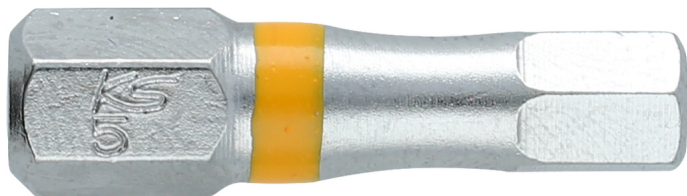

Μύτη για βίδες Άλλεν TORSIONpower

Κωδ. προϊόντος: 918.3415

EAN: 4042146477076

Συνιστώμενη τιμή λιανικής: 1,87 € *

Περιγραφή

- Εσωτερικό εξάγωνο
- με εξωτερικό εξάγωνο καρέ κατά DIN 3126 / ISO 1173 - C 6,3
- Για χρήση με το χέρι και ηλεκτρικό κατσαβίδι
- Χρωματική κωδικοποίηση
- Ενδείκνυται για βιδωτές συνδέσεις στον τομέα της βιοτεχνίας και βιομηχανίας
- Με ζώνη στρέψης
- Για την απόσβεση κορυφών ροπής στρέψης
- Μεγαλύτερη διάρκεια ζωής
- Επινικελωμένο
- ειδικός εργαλειοχάλυβας

Χαρακτηριστικά

Ύψος συσκευασίας mm:	35
Βάρος σε g:	6
Μέγεθος προφίλ σε mm, εσωτερικό εξάγωνο:	5
Μήκος συσκευασίας mm:	59
Με οπή:	όχι
Μορφή:	Μορφή C 6,35
Μορφή μετάδοσης κίνησης:	Μετάδοση κίνησης εξωτερικού τετραγώνου
Περιεχόμενο συσκευασίας:	1
Πλάτος συσκευασίας mm:	27
Προφίλ1:	Εσωτερικό εξάγωνο
Πρότυπο:	DIN 3126, ISO 1173 - C 6,3
Συνολικό μήκος L σε mm:	25.0
Υλικό1:	Ειδικός χάλυβας S2
Υλικό2:	Επινικελωμένο
Υποδοχή σε ίντσες:	1/4
Χαρακτηριστικά λειτουργίας 1:	Κωδικός χρώματος
Χρώμα:	Κίτρινο