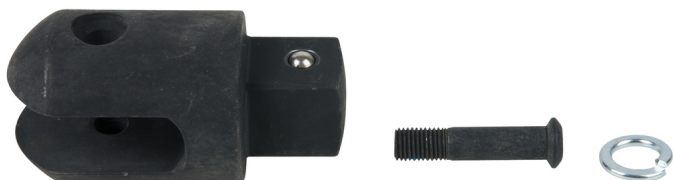

Ανταλλακτική κεφαλή για λαβή με άρθρωση 1" 918.1802

Κωδ. προϊόντος: 918.1802-1

EAN: 4042146277324

Συνιστώμενη τιμή λιανικής: 125,74 € *

Περιγραφή

Χαρακτηριστικά

Ύψος συσκευασίας mm:	55
Βάρος σε g:	660
Μήκος συσκευασίας mm:	142
Περιεχόμενο συσκευασίας:	1
Περιοχή εφαρμογής γενικά:	Λοιπές εργασίες συγκόλλησης
Πλάτος συσκευασίας mm:	95
Σπείρωμα:	M10
Συνολικό μήκος L σε mm:	93.0
Τεμάχια στο σετ:	3

Κατάλληλο για

Κωδ. προϊόντος	Προϊόν	Συνιστώμενη τιμή λιανικής: (χωρίς ΦΠΑ)
918.1802	 Αρθρωτή κουμπωτή λαβή 1", 1050 mm	185,53 € *