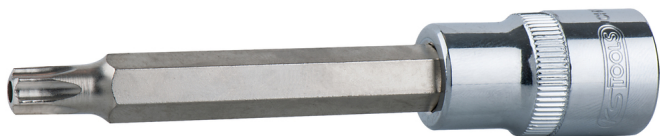

Καρυδάκι με μύτη CHROMEplus® για βίδες Torx με μετωπική οπή, μακρύ

Κωδ. προϊόντος: 918.1747

EAN: 4042146131909

Συνιστώμενη τιμή λιανικής: 12,96 € *

Περιγραφή

- Τοιχ με μετωπική οπή
- Μετάδοση κίνησης εσωτερικού τετραγώνου κατά DIN 3120 / ISO 1174 με εγκοπή αναστολής σφαιράς
- Με πρεσαριστή, επινικελωμένη ένθετη μύτη
- Για χρήση με το χέρι
- γυαλιστερή επιχρωμιωμένη επιφάνεια
- χρώμιο-βανάδιο

Χαρακτηριστικά

Ύψος συσκευασίας mm:	24
Βάθος T σε mm:	72
Βάρος σε g:	130
Διάμετρος D:	22
Μέγεθος προφίλ σε TORX®:	TB45
Μήκος συσκευασίας mm:	110
Μορφή:	Ρικνωτό
Περιεχόμενο συσκευασίας:	1
Πλάτος συσκευασίας mm:	24
Προφίλ1:	Torx με μετωπική οπή
Πρότυπο:	DIN 3120, ISO 1174
Συνολικό μήκος L σε mm:	110.0
Τετράγωνο μετάδοσης κίνησης σε ίντσες:	1/2"
Υλικό1:	Υψηλής ποιότητας χάλυβας χρωμίου-βαναδίου, γυαλιστερός επιχρωμιωμένος