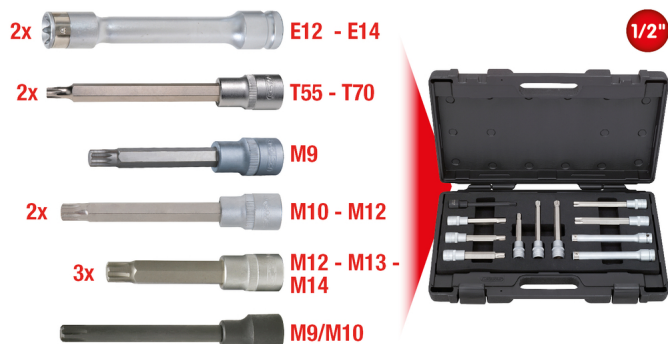

Σετ σωληνωτά κλειδιά για βίδες κυλινδροκεφαλής 1/2", 11 τεμαχίων

Κωδ. προϊόντος: 911.4460

EAN: 4042146390108

Συνιστώμενη τιμή λιανικής: 233,73 € *

Περιγραφή

- Ποικιλία με όλα τα διαδεδομένα ένθετα για βίδες κυλινδροκεφαλής
- Ενδεδειγμένη και γρήγορη επισκευή κινητήρα
- χρώμιο-βανάδιο
- Σε ανθεκτική πλαστική βαλίτσα

Χαρακτηριστικά

Ύψος συσκευασίας mm:	44
Βάρος σε g:	1510
Καστάνια:	όχι
Μήκος συσκευασίας mm:	319
Περιεχόμενο συσκευασίας:	1
Περιοχή εφαρμογής γενικά:	Για βίδες κυλινδροκεφαλής των μοντέλων: Audi, VW, Skoda, Seat
Πλάτος συσκευασίας mm:	202
Τεμάχια στο σετ:	11
Τετράγωνο μετάδοσης κίνησης σε ίντσες:	1/2"
Υλικό1:	Υψηλής ποιότητας χάλυβας χρωμίου-βαναδίου, ματ σατινέ επιχρωμιωμένος

Αποτελείται από

Κωδ. προϊόντος	Πλήθος	Προϊόν	Συνιστώμενη τιμή λιανικής: (χωρίς ΦΠΑ)
911.1359	1 x	 Καρυδάκι με μύτη ΧΖΝ 1/2", Μ9, 110 mm	12,08 € *
911.1395	1 x	 Κρουστικό καρυδάκι με μύτη 1/2" για βίδες RIBE, XL, Μ9/Μ10	18,65 € *
911.1940	1 x	 Καρυδάκι με μύτη Torx 1/2", T55, 140mm	13,39 € *
911.1942	1 x	 Καρυδάκι με μύτη Torx 1/2", T70, 140mm	16,20 € *
911.1970	1 x	 Καρυδάκι με μύτη ΧΖΝ 1/2", Μ10, 140 mm	13,66 € *
911.1972	1 x	 Καρυδάκι με μύτη ΧΖΝ 1/2", Μ12, 140 mm	14,22 € *
911.1995	1 x	 Καρυδάκι με μύτη 1/2" για βίδες RIBE, Μ12, 110 mm	16,94 € *