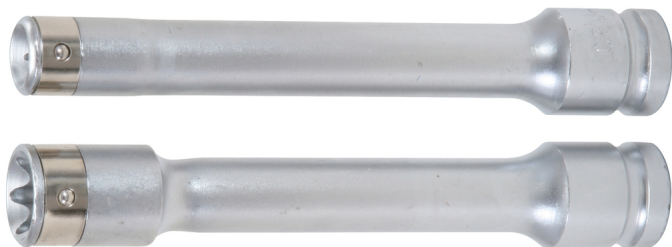

Καρυδάκι Torx-E, μακρύ

Κωδ. προϊόντος: 911.4455

EAN: 4042146228364

Συνιστώμενη τιμή λιανικής: 26,72 € *

Περιγραφή

- Torx-E
- Ενδείκνυται για την τοποθέτηση και αφαίρεση των βαθιά τοποθετημένων βιδών συγκράτησης μεντεσέδων θυρών της πίσω περιστρεφόμενης θύρας και της συρόμενης θύρας
- Για το λύσιμο και τη σύσφιξη βιδών κυλινδροκεφαλής Torx-E
- Μετάδοση κίνησης εσωτερικού τετραγώνου κατά DIN 3120 / ISO 1174 με εγκοπτή αναστολής σφαίρας
- Μακριά έκδοση
- Για χρήση με το χέρι
- ματ σατινέ
- χρώμιο-βανάδιο

Χαρακτηριστικά

Ύψος συσκευασίας mm:	32
Βάρος σε g:	260
Μέγεθος κλειδιού σε E-TORX®:	E18
Μήκος συσκευασίας mm:	151
Περιεχόμενο συσκευασίας:	1
Πλάτος συσκευασίας mm:	37
Προφίλ1:	E-TORX®
Πρότυπο:	DIN 3120, ISO 1174
Συνολικό μήκος L σε mm:	150.0
Τετράγωνο μετάδοσης κίνησης σε ίντσες:	1/2"
Υλικό1:	Υψηλής ποιότητας χάλυβας χρωμίου-βαναδίου, ματ σατινέ επιχρωμιωμένος