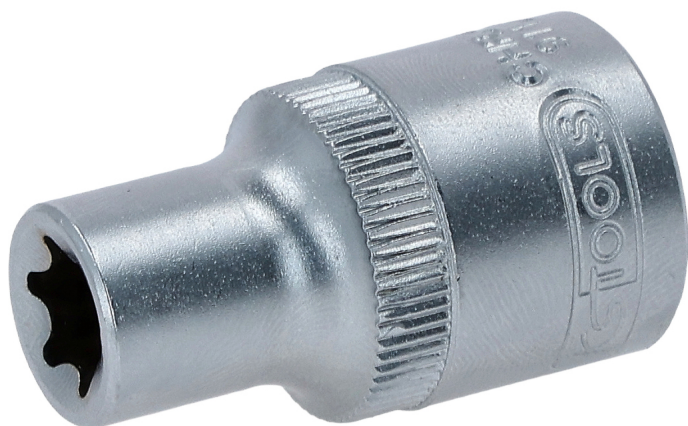

Καρυδάκι Torx-E

Κωδ. προϊόντος: 911.4334

EAN: 4042146053713

Συνιστώμενη τιμή λιανικής: 6,65 € *

Περιγραφή

- Torx-E
- εσωτερικό τετράγωνο καρέ κατά DIN 3120 / ISO 1174 με ασφαλιστική υποδοχή μπίλιας
- Για χρήση με το χέρι
- ματ σατινέ
- χρώμιο-βανάδιο

Χαρακτηριστικά

Ύψος συσκευασίας mm:	24
Βάθος T σε mm:	16.0
Βάρος σε g:	50
Διάμετρος D1:	14.0
Διάμετρος D2:	23.0
Μέγεθος κλειδιού σε E-TORX®:	E11
Μήκος συσκευασίας mm:	34
Μορφή:	Ρικνωτό
Περιεχόμενο συσκευασίας:	1
Πλάτος συσκευασίας mm:	22
Προφίλ1:	E-TORX®
Πρότυπο:	DIN 3120, ISO 1174
Συνολικό μήκος L σε mm:	38.0
Τετράγωνο μετάδοσης κίνησης σε ίντσες:	1/2"
Υλικό1:	Υψηλής ποιότητας χάλυβας χρωμίου-βαναδίου, ματ σατινέ επιχρωμιωμένος