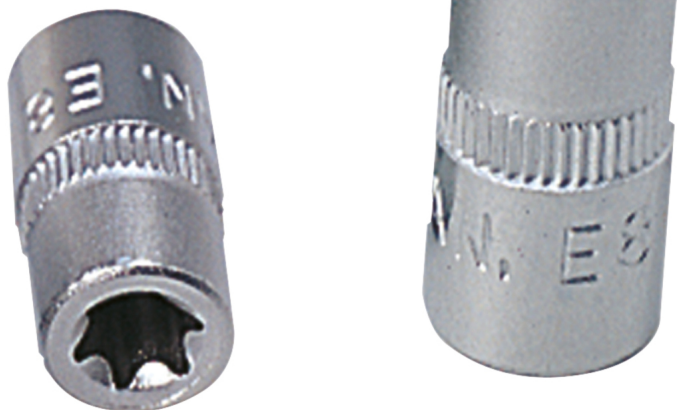

Καρυδάκι Torx-E

Κωδ. προϊόντος: 911.4315

EAN: 4042146053539

Συνιστώμενη τιμή λιανικής: 2,98 € *

Περιγραφή

- Torx-E
- Μετάδοση κίνησης εσωτερικού τετραγώνου κατά DIN 3120 / ISO 1174 με εγκοπτή αναστολής σφαιράς
- Για χρήση με το χέρι
- ματ σατινέ
- χρώμιο-βανάδιο

Χαρακτηριστικά

Ύψος συσκευασίας mm:	20
Βάθος T σε mm:	5.0
Βάρος σε g:	11
Διάμετρος D1:	8.0
Διάμετρος D2:	11.0
Μέγεθος κλειδιού σε E-TORX®:	E6
Μήκος συσκευασίας mm:	54
Μορφή:	Ρικνωτό
Περιεχόμενο συσκευασίας:	1
Πλάτος συσκευασίας mm:	18
Προφίλ1:	E-TORX®
Πρότυπο:	DIN 3120, ISO 1174
Συνολικό μήκος L σε mm:	25.0
Τετράγωνο μετάδοσης κίνησης σε ίντσες:	1/4"
Υλικό1:	Υψηλής ποιότητας χάλυβας χρωμίου-βαναδίου, ματ σατινέ επιχρωμιωμένος