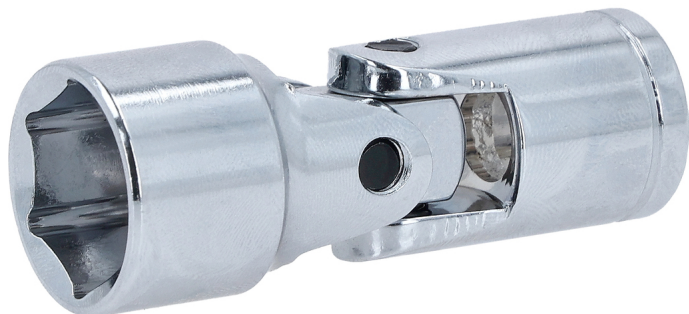

Εξάγωνο αρθρωτό καρυδάκι CHROMEplus®

Κωδ. προϊόντος: 911.3847

EAN: 4042146052624

Συνιστώμενη τιμή λιανικής: 9,85 € *

Περιγραφή

- Εξάγωνο
- Προφίλ FlankTraction
- εσωτερικό τετράγωνο καρέ κατά DIN 3120 / ISO 1174 με ασφαλιστική υποδοχή μπίλιας
- Βιδωμένες αρθρώσεις
- Για χρήση με το χέρι
- γυαλιστερή επιχρωμιωμένη επιφάνεια
- χρώμιο-βανάδιο

Χαρακτηριστικά

Ύψος συσκευασίας mm:	20
Βάθος T σε mm:	10
Βάρος σε g:	80
Διάμετρος D1:	22
Διάμετρος D2:	20
Μήκος συσκευασίας mm:	47
Περιεχόμενο συσκευασίας:	1
Πλάτος κλειδιού σε mm:	16,0
Πλάτος συσκευασίας mm:	20
Προφίλ1:	Flank Traction
Πρότυπο:	DIN 3120, ISO 1174
Συνολικό μήκος L σε mm:	48.5
Τετράγωνο μετάδοσης κίνησης σε ίντσες:	3/8"
Υλικό1:	Υψηλής ποιότητας χάλυβας χρωμίου-βαναδίου, γυαλιστερός επιχρωμιωμένος
Χαρακτηριστικά λειτουργίας 1:	Εύκαμπτο