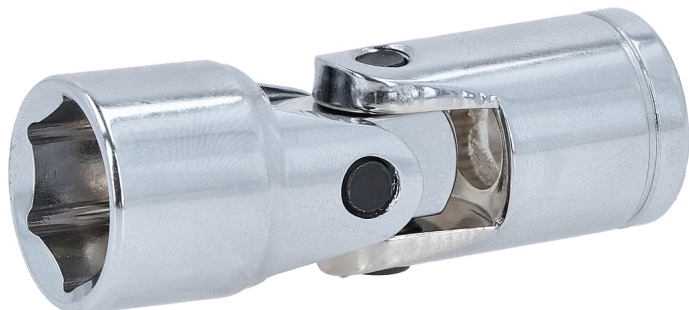

Εξάγωνο αρθρωτό καρυδάκι CHROMEplus®

Κωδ. προϊόντος: 911.3845

EAN: 4042146052600

Συνιστώμενη τιμή λιανικής: 9,85 € *

Περιγραφή

- Εξάγωνο
- Προφίλ FlankTraction
- εσωτερικό τετράγωνο καρέ κατά DIN 3120 / ISO 1174 με ασφαλιστική υποδοχή μπίλιας
- Βιδωμένες αρθρώσεις
- Για χρήση με το χέρι
- γυαλιστερή επιχρωμιωμένη επιφάνεια
- χρώμιο-βανάδιο

Χαρακτηριστικά

Ύψος συσκευασίας mm:	20
Βάθος T σε mm:	9
Βάρος σε g:	80
Διάμετρος D1:	20
Διάμετρος D2:	20
Μήκος συσκευασίας mm:	48
Περιεχόμενο συσκευασίας:	1
Πλάτος κλειδιού σε mm:	14,0
Πλάτος συσκευασίας mm:	20
Προφίλ1:	Flank Traction
Πρότυπο:	DIN 3120, ISO 1174
Συνολικό μήκος L σε mm:	45.5
Τετράγωνο μετάδοσης κίνησης σε ίντσες:	3/8"
Υλικό1:	Υψηλής ποιότητας χάλυβας χρωμίου-βαναδίου, γυαλιστερός επιχρωμιωμένος
Χαρακτηριστικά λειτουργίας 1:	Εύκαμπτο