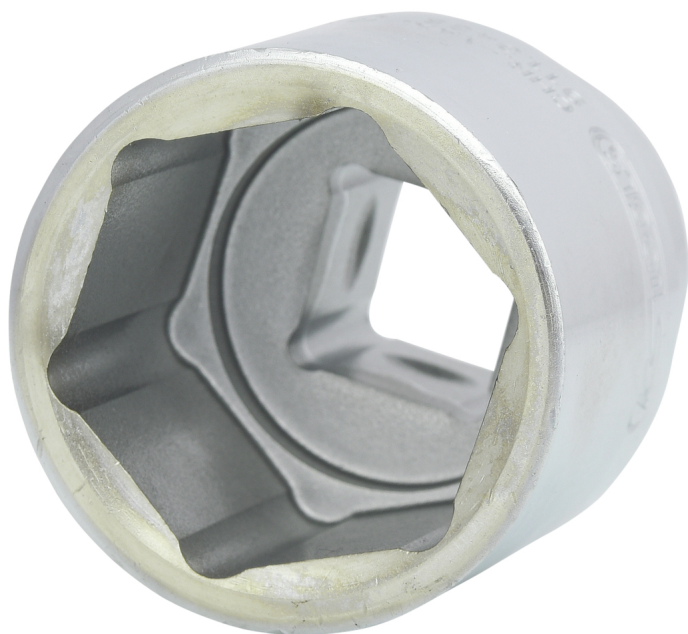

## Εξάγωνο καρυδάκι

Κωδ. προϊόντος: 911.3438

EAN: 4042146052082

Συνιστώμενη τιμή λιανικής: 24,72 € \*

### Περιγραφή

- Εξάγωνο
- Προφίλ FlankTraction
- Κατά DIN 3124 / ISO 2725
- εσωτερικό τετράγωνο καρέ κατά DIN 3120 / ISO 1174 με ασφαλιστική υποδοχή μπίλιας
- κοντή έκδοση
- Για χρήση με το χέρι
- ματ σατινέ
- χρώμιο-βανάδιο

### Χαρακτηριστικά

Ύψος συσκευασίας mm:	55
Βάθος T σε mm:	28.0
Βάρος σε g:	490
Διάμετρος D1:	53.0
Διάμετρος D2:	41.0
Μήκος συσκευασίας mm:	84
Περιεχόμενο συσκευασίας:	1
Πλάτος κλειδιού σε mm:	38,0
Πλάτος συσκευασίας mm:	55
Προφίλ1:	Εξωτερικό εξάγωνο
Προφίλ2:	μετρικό
Πρότυπο:	DIN 3120, ISO 1174, DIN 3124, ISO 2725
Συνολικό μήκος L σε mm:	60.0
Τετράγωνο μετάδοσης κίνησης σε ίντσες:	3/4"
Υλικό1:	Υψηλής ποιότητας χάλυβας χρωμίου-βαναδίου, ματ σατινέ επιχρωμιωμένος