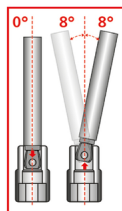

## Ανακλινόμενη προέκταση με εξάγωνο μετάδοσης κίνησης

Κωδ. προϊόντος: 911.1507

EAN: 4042146170083

Συνιστώμενη τιμή λιανικής: 7,28 € \*

1/4"

### Περιγραφή

- εσωτερικό τετράγωνο καρέ κατά DIN 3120 / ISO 1174 με ασφαλιστική υποδοχή μπίλιας
- Ανακλινόμενο τετράγωνο μετάδοσης κίνησης με σφαιρική ασφάλεια
- Γωνία κλίσης σε κάθε πλευρά 8°
- Με εξάγωνο μετάδοσης κίνησης
- Για χρήση με το χέρι
- γυαλιστερή επιχρωμιωμένη επιφάνεια
- χρώμιο-βανάδιο

### Χαρακτηριστικά

Ύψος συσκευασίας mm:	12
Βάρος σε g:	40
Μήκος συσκευασίας mm:	90
Μορφή:	Ρικνωτό
Περιεχόμενο συσκευασίας:	1
Πλάτος συσκευασίας mm:	11
Προφίλ1:	Εξάγωνο μετάδοσης κίνησης
Πρότυπο:	DIN 3120, ISO 1174
Συνολικό μήκος L σε mm:	100.0
Τετράγωνο μετάδοσης κίνησης σε ίντσες:	1/4"
Υλικό1:	Υψηλής ποιότητας χάλυβας χρωμίου-βαναδίου, ματ σατινέ επιχρωμιωμένος
Χαρακτηριστικά λειτουργίας 1:	Ανακλινόμενο