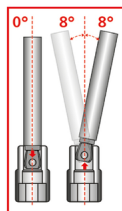

Ανακλινόμενη προέκταση με εξάγωνο μετάδοσης κίνησης

Κωδ. προϊόντος: 911.1506

EAN: 4042146170090

Συνιστώμενη τιμή λιανικής: 5,26 € *

1/4"

Περιγραφή

- εσωτερικό τετράγωνο καρέ κατά DIN 3120 / ISO 1174 με ασφαλιστική υποδοχή μπίλιας
- Ανακλινόμενο τετράγωνο μετάδοσης κίνησης με σφαιρική ασφάλεια
- Γωνία κλίσης σε κάθε πλευρά 8°
- Με εξάγωνο μετάδοσης κίνησης
- Για χρήση με το χέρι
- γυαλιστερή επιχρωμιωμένη επιφάνεια
- χρώμιο-βανάδιο

Χαρακτηριστικά

Ύψος συσκευασίας mm:	12
Βάρος σε g:	20
Μήκος συσκευασίας mm:	44
Μορφή:	Ρικνωτό
Περιεχόμενο συσκευασίας:	1
Πλάτος συσκευασίας mm:	12
Προφίλ1:	Εξάγωνο μετάδοσης κίνησης
Πρότυπο:	DIN 3120, ISO 1174
Συνολικό μήκος L σε mm:	50.0
Τετράγωνο μετάδοσης κίνησης σε ίντσες:	1/4"
Υλικό1:	Υψηλής ποιότητας χάλυβας χρωμίου-βαναδίου, ματ σατινέ επιχρωμιωμένος
Χαρακτηριστικά λειτουργίας 1:	Ανακλινόμενο