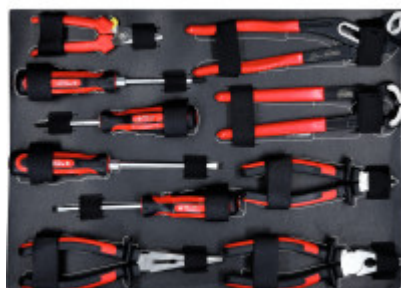

Σετ εργαλεία 1/4" +1/2", 127 τεμαχίων

Κωδ. προϊόντος: 911.0727

EAN: 4042146273579

Ειδική Τιμή: 399,00 € *

Περιγραφή

- Εξάγωνο
- Προφίλ FlankTraction
- ματ σατινέ
- χρώμιο-βανάδιο
- Σε κομψή βαλίτσα αλουμινίου

Χαρακτηριστικά

Ύψος συσκευασίας mm:	204
Αριθμός απαιτούμενων μπαταριών:	3
Βάρος μπαταρίας [kg]:	0.011
Βάρος σε g:	12400
Γωνία επιστροφής:	5°
Είδος μπαταρίας:	AAA
Καστάνια:	ναι
Κατηγορία βάρους μπαταρίας:	Κατηγορία 01 (έως 15g)
Μήκος συσκευασίας mm:	513
Μορφή:	Ρικνωτό
Μπαταρία επαναφορτιζόμενη:	όχι
Περιεχόμενο συσκευασίας:	1
Περιλαμβάνεται μπαταρία:	ναι
Περιλαμβάνεται μπαταρία λιθίου:	όχι
Πλάτος συσκευασίας mm:	432
Προφίλ1:	Flank Traction
Σύνθεση μπαταρίας:	Αλκαλικό μαγγάνιο (αλκαλική)
Τάση (V):	1,5
Τεμάχια στο σετ:	127
Τετράγωνο μετάδοσης κίνησης σε ίντσες:	1/4" - 1/2"
Υλικό1:	Υψηλής ποιότητας χάλυβας χρώμιο-βαναδίου, ματ σατινέ επιχρωμιωμένος
Χαρακτηριστικά λειτουργίας 1:	Λειτουργία ταχείας αποσύνδεσης ένθετου
Χαρακτηριστικά λειτουργίας 2:	Αναστρέψιμο
Χωρίς δυνατότητα επιστροφής:	Ναι