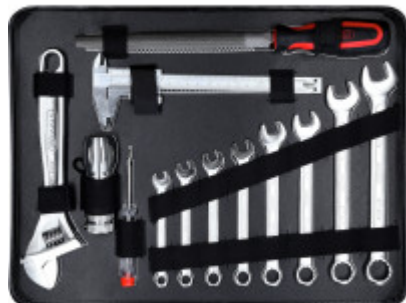

Σετ εργαλεία 1/4" +1/2", 127 τεμαχίων

Κωδ. προϊόντος: 911.0727

EAN: 4042146273579

Ειδική Τιμή: 399,00 € *

Περιγραφή

- Εξάγωνο
- Προφίλ FlankTraction
- ματ σατινέ
- χρώμιο-βανάδιο
- Σε κομψή βαλίτσα αλουμινίου

Χαρακτηριστικά

Ύψος συσκευασίας mm:	204
Αριθμός απαιτούμενων μπαταριών:	3
Βάρος μπαταρίας [kg]:	0.011
Βάρος σε g:	12400
Γωνία επιστροφής:	5°
Είδος μπαταρίας:	AAA
Καστάνια:	ναι
Κατηγορία βάρους μπαταρίας:	Κατηγορία 01 (έως 15g)
Μήκος συσκευασίας mm:	513
Μορφή:	Ρικνωτό
Μπαταρία επαναφορτιζόμενη:	όχι
Περιεχόμενο συσκευασίας:	1
Περιλαμβάνεται μπαταρία:	ναι
Περιλαμβάνεται μπαταρία λιθίου:	όχι
Πλάτος συσκευασίας mm:	432
Προφίλ1:	Flank Traction
Σύνθεση μπαταρίας:	Αλκαλικό μαγγάνιο (αλκαλική)
Τάση (V):	1,5
Τεμάχια στο σετ:	127
Τετράγωνο μετάδοσης κίνησης σε ίντσες:	1/4" - 1/2"
Υλικό1:	Υψηλής ποιότητας χάλυβας χρώμιο-βαναδίου, ματ σατινέ επιχρωμιωμένος
Χαρακτηριστικά λειτουργίας 1:	Λειτουργία ταχείας αποσύνδεσης ένθετου
Χαρακτηριστικά λειτουργίας 2:	Αναστρέψιμο
Χωρίς δυνατότητα επιστροφής:	Ναι