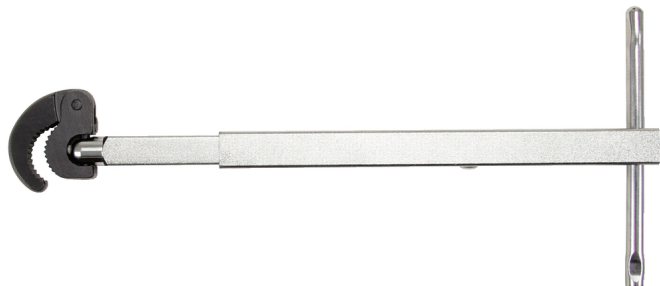

Τηλεσκοπικό κλειδί παξιμαδιών με αρπάγη

Κωδ. προϊόντος: 126.1000

EAN: 4042146016107

Συνιστώμενη τιμή λιανικής: 51,87 € *

Περιγραφή

- Στρεφόμενη εγκάρσια λαβή για ιδανική μετάδοση της δύναμης
- Στρεφόμενο νύχι για δεξιόστροφη και αριστερόστροφη περιστροφή
- Για το μοντάρισμα ειδών υγιεινής
- Ρυθμιζόμενο τηλεσκοπικό άνοιγμα 3 βαθμίδων
- Επιχρωμιωμένο
- ειδικός εργαλειοχάλυβας

Χαρακτηριστικά

Ύψος συσκευασίας mm:	50
Βάρος σε g:	670
Δεξιόστροφο-αριστερόστροφο σπείρωμα:	ναι
Διάμετρος σε mm:	10,0 - 32,0
Μήκος συσκευασίας mm:	297
Μήκος τεμαχίου L2 σε mm:	150
Περιεχόμενο συσκευασίας:	1
Περιστρεφόμενο νύχι:	ναι
Πλάτος συσκευασίας mm:	152
Ρυθμιζόμενο μήκος:	ναι
Συνολικό μήκος L1 σε mm:	275,0 - 455,0
Υλικό1:	Ειδικός εργαλειοχάλυβας
Υλικό2:	Ματ επιχρωμιωμένο
Χαρακτηριστικά λειτουργίας 1:	Τηλεσκόπιο