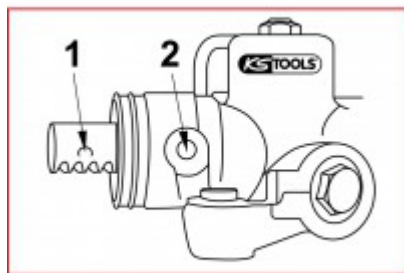

## Σετ βίδες ασφάλισης για την κεντρική θέση οδοντωτού κανόνα, 3 τεμαχίων

Κωδ. προϊόντος: 700.1690

EAN: 4042146628638

Συνιστώμενη τιμή λιανικής: 50,79 € \*

### Περιγραφή

- Ενδείκνυται για την ακριβή κεντρική θέση του οδοντωτού κανόνα στο σύστημα διεύθυνσης ώστε να πραγματοποιηθεί στη συνέχεια η βασική ρύθμιση σύγκλισης τροχών
- Μετά την επικάλυψη του συστήματος διεύθυνσης με την οπή περιβλήματος βιδώστε τη βίδα
- ειδικός εργαλειοχάλυβας

### Χαρακτηριστικά

Ύψος συσκευασίας mm:	28
Βάρος σε g:	100
Μήκος συσκευασίας mm:	76
Περιεχόμενο συσκευασίας:	1
Περιοχή εφαρμογής γενικά:	Αυτοκίνητα
Πλάτος συσκευασίας mm:	150
Τεμάχια στο σετ:	3
Χρήση για:	Mercedes Benz W107, W114, W115, W116,