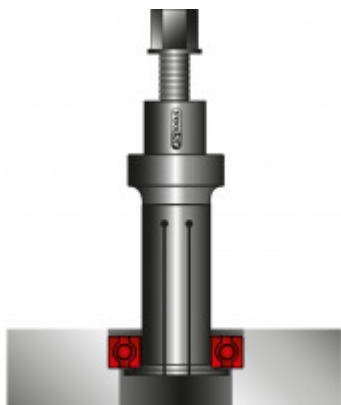

ΣΕΤ ΕΞΟΛΚΕΙΣ ΑΚΡΙΒΕΙΑΣ ΕΣΩΤΕΡΙΚΩΝ ΕΔΡΑΝΩΝ Ø 10 - 30 mm, 11 ΤΕΜΑΧΙΩΝ

Κωδ. προϊόντος: 660.0009

EAN: 4042146579442

Συνιστώμενη τιμή λιανικής: 955,50 € *

Περιγραφή

- Με 8 σφιγκτήρες Ø 10 - 30 mm
- Στέλεχος με εγκοπές
- Για τη γρήγορη και καθαρή αντικατάσταση εφαρμοστών εδράνων οδηγών/εδράνων οδήγησης
- Γενικής χρήσης
- Ιδιαίτερα ανθεκτική άτρακτος με επαγωγικά σκληρυμένο σπείρωμα
- ειδικός εργαλειοχάλυβας

Χαρακτηριστικά

Ύψος συσκευασίας mm:	76
Βάρος σε g:	1920
Διάμετρος σε mm:	10-30
Μήκος συσκευασίας mm:	370
Περιεχόμενο συσκευασίας:	1
Πλάτος συσκευασίας mm:	235
Τεμάχια στο σετ:	11
Υλικό1:	Ειδικός εργαλειοχάλυβας

Αποτελείται από

Κωδ. προϊόντος	Πλήθος	Προϊόν	Συνιστώμενη τιμή λιανικής: (χωρίς ΦΠΑ)
660.0129	1 x	 Έμβολο διαστολής 5 mm	52,71 € *
660.0131	1 x	 Έμβολο διαστολής 6 mm	52,71 € *
660.0132	1 x	 Βαρίδιο κρούσης	70,62 € *