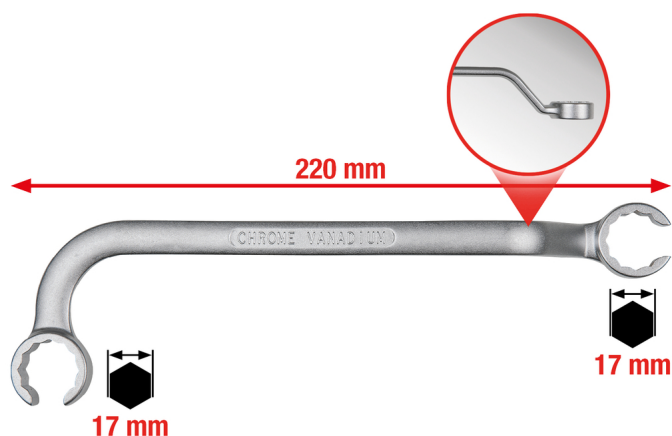

## Διπλό πολύγωνο κλειδί για σωληνώσεις ψεκασμού, 17 x 17 mm

Κωδ. προϊόντος: 517.0057

EAN: 4042146604502

Συνιστώμενη τιμή λιανικής: 49,08 € \*

### Περιγραφή

- Ειδικό μήκος και ειδική κατασκευή
- Για την τοποθέτηση και αφαίρεση των δυσπρόσιτων σωληνών ψεκασμού
- Για εύκολη και γρήγορη εργασία
- Κλειδί κεκαμμένο στη μία πλευρά
- Ανοιχτό δωδεκάγωνο
- ματ σατινέ
- χρώμιο-βανάδιο

### Χαρακτηριστικά

Ύψος συσκευασίας mm:	32
Βάρος σε g:	140
Μήκος mm:	220.0
Μήκος συσκευασίας mm:	282
Περιεχόμενο συσκευασίας:	1
Πλάτος κλειδιού σε mm:	17x17
Πλάτος συσκευασίας mm:	102
Προφίλ2:	μετρικό
Σχήμα κλειδιού:	Κεκαμμένο
Υλικό1:	Υψηλής ποιότητας χάλυβας χρωμίου-βαναδίου, ματ σατινέ επιχρωμιωμένος