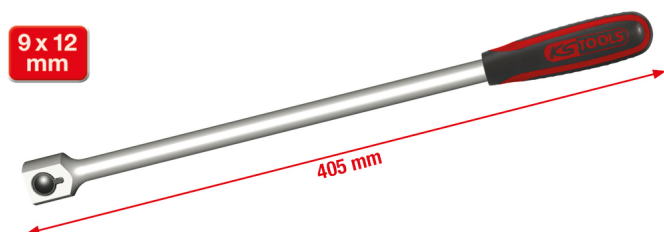

## Κλειδί γενικής χρήσης ERGOTORQUEplus® χωρίς λειτουργία ροπής στρέψης με κουμπωτή υποδοχή εργαλείου

Κωδ. προϊόντος: 516.4890

EAN: 4042146285589

Ειδική Τιμή: 50,00 € \*

### Περιγραφή

- Ενδείκνυται για το λύσιμο σφηνωμένων βιδωτών συνδέσεων
- Απεριόριστη ροπή απελευθέρωσης χωρίς λειτουργία ροπής στρέψης
- Από συμπαγές υλικό
- Εργονομική και εύχρηστη λαβή 2 υλικών με μαλακή περιοχή
- Με κουμπωτή σύνδεση ταχείας ασφάλισης για κουμπωτά εργαλεία 9 x 12 ή 14 x 18

### Χαρακτηριστικά

Ένδειξη:	χωρίς
Ύψος Y:	20.0
Ύψος συσκευασίας mm:	56
Βάρος σε g:	872
Διάμετρος D:	26.0
Μήκος συσκευασίας mm:	426
Περιεχόμενο συσκευασίας:	1
Πλάτος συσκευασίας mm:	62
Προφίλ1:	Ορθογώνια υποδοχή
Συνολικό μήκος L σε mm:	405.0
Τύπος κατασκευής:	Μοχλός ενός βραχίονα
Υποδοχή εργαλείου ροπή στρέψης:	Εργαλείο αλλαγής
Υποδοχή σε mm:	9x12
Χειρολαβή:	Λαβή 2 υλικών