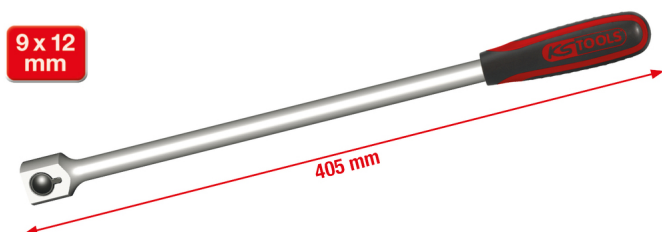

Κλειδί γενικής χρήσης ERGOTORQUEplus® χωρίς λειτουργία ροπής στρέψης με κουμπωτή υποδοχή εργαλείου

Κωδ. προϊόντος: 516.4885

EAN: 4042146911570

Συνιστώμενη τιμή λιανικής: 36,03 € *

Περιγραφή

- Ενδείκνυται για το λύσιμο σφηνωμένων βιδωτών συνδέσεων
- Απεριόριστη ροπή απελευθέρωσης χωρίς λειτουργία ροπής στρέψης
- Από συμπαγές υλικό
- Εργονομική και εύχρηστη λαβή 2 υλικών με μαλακή περιοχή
- Με κουμπωτή σύνδεση ταχείας ασφάλισης για κουμπωτά εργαλεία 9 x 12 ή 14 x 18

Χαρακτηριστικά

Ένδειξη:	χωρίς
Ύψος Y:	20.0
Βάρος σε g:	220
Διάμετρος D:	26.0
Περιεχόμενο συσκευασίας:	1
Προφίλ1:	Ορθογώνια υποδοχή
Συνολικό μήκος L σε mm:	180.0
Τύπος κατασκευής:	Μοχλός ενός βραχίονα
Υποδοχή εργαλείου ροπή στρέψης:	Εργαλείο αλλαγής
Υποδοχή σε mm:	9x12
Χειρολαβή:	Λαβή 2 υλικών