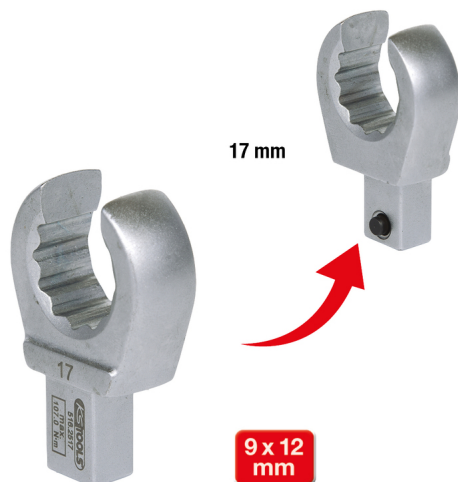

Ανοιχτό κουμπωτό πολύγωνο κλειδί

Κωδ. προϊόντος: 516.2517

EAN: 4042146232002

Ειδική Τιμή: 23,00 € *

Περιγραφή

- Με πείρο ασφάλισης
- Επιχρωμιωμένο

Χαρακτηριστικά

| | |
|-------------------------------|--------------------|
| Ύψος Υ: | 12.0 |
| Ύψος συσκευασίας mm: | 24 |
| Βάρος σε g: | 65 |
| Καλίμπρα S: | 17,5 |
| Μήκος συσκευασίας mm: | 61 |
| Περιεχόμενο συσκευασίας: | 1 |
| Πλάτος Β: | 31.5 |
| Πλάτος κλειδιού σε mm: | 17 |
| Πλάτος συσκευασίας mm: | 39 |
| Προφίλ1: | Δωδεκάγωνο |
| Υλικό1: | Επιχρωμιωμένο |
| Υποδοχή σε mm: | 9x12 |
| Χαρακτηριστικά λειτουργίας 1: | Με πείρο ασφάλισης |