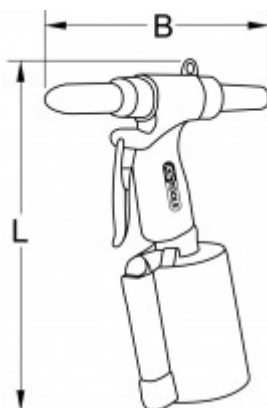

Πιστόλι αέρος για τυφλά πριτσίνια, 2,4-3,2-4-4,8mm

Κωδ. προϊόντος: 515.3102
EAN: 4042146336120
Ειδική Τιμή: 315,00 € *

Περιγραφή

- Οδήγηση απαερίων μέσω της χειρολαβής
- Για χειρισμό με ένα χέρι, με εργονομική σχεδίαση
- Για εργασίες με τυφλά πριτσίνια
- Με μόνωση ψύχους
- Με βύσμα σύνδεσης 1/4"
- Ανθεκτικό περίβλημα αλουμινίου

Χαρακτηριστικά

Ύψος συσκευασίας mm:	95
Αβεβαιότητα μέτρησης επιτάχυνσης κραδασμών:	0.61
Βάρος σε g:	1500
Δύναμη έλξης:	8677,5
Ελάχ. διάμετρος εύκαμπτου σωλήνα:	3/8" - 10 mm
Επιτάχυνση δονήσεων:	< 1,20
Κατανάλωση αέρα:	1 l/κίνηση
Μέγεθος πριτσινιών:	2,4 - 3,2 - 4,0 - 4,8 mm
Μήκος διαδρομής mm:	14
Μήκος συσκευασίας mm:	304
Πίεση λειτουργίας σε bar:	max. 6,3 bar (90 psi)
Περιεχόμενο συσκευασίας:	1
Πλάτος B:	195.0
Πλάτος συσκευασίας mm:	177
Πρότυπο:	DIN EN ISO 20643
Σπείρωμα σύνδεσης:	1/4"PT
Στάθμη ηχητικής ισχύος (dbA):	98.6
Στάθμη ηχητικής πίεσης (dbA):	85
Συνολικό μήκος L σε mm:	290.0
Υλικό1:	Αλουμίνιο
Χειρολαβή:	Χειρολαβή με μόνωση ψύχους