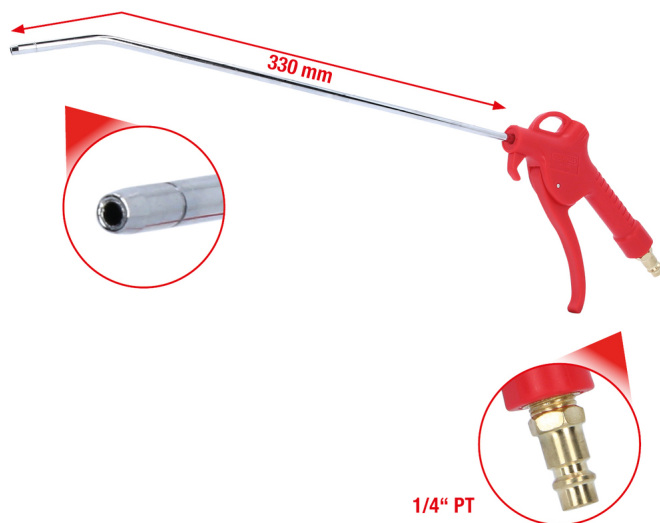

Πιστόλι πεπιεσμένου αέρα γενικής χρήσης

Κωδ. προϊόντος: 515.1903

EAN: 4042146035702

Ειδική Τιμή: 22,00 € *

Περιγραφή

- Ενδείκνυται για τον καθαρισμό και την απομάκρυνση ξένων σωμάτων
- Εργονομική χειρολαβή
- Ρυθμιζόμενη ποσότητα αέρα
- Με λειτουργία ανάρτησης
- Δυνατότητα σύνδεσης απευθείας στον σύνδεσμο αέρα
- Εύκολος χειρισμός
- Αντιολισθητική λαβή
- Με βύσμα σύνδεσης 1/4"
- Εξαιρετικά ελαφρύ περίβλημα από ανθεκτικό ειδικό πλαστικό

Χαρακτηριστικά

Ύψος συσκευασίας mm:	30
Αξεσουάρ:	Με αντάπτορα εύκαμπτου σωλήνα
Βάρος σε g:	240
Μέγ. ροπή:	300 l/min
Μήκος συσκευασίας mm:	546
Μήκος τεμαχίου L2 σε mm:	330.0
Μήκος τεμαχίου L3 σε mm:	75.0
Πίεση εισόδου:	max. 15 bar
Πίεση λειτουργίας σε bar:	max. 6,3 bar (90 psi)
Περιεχόμενο συσκευασίας:	1
Πλάτος συσκευασίας mm:	160
Σπείρωμα σύνδεσης:	1/4"PT
Στάθμη ηχητικής πίεσης (dbA):	90
Συνολικό μήκος L1 σε mm:	470.0