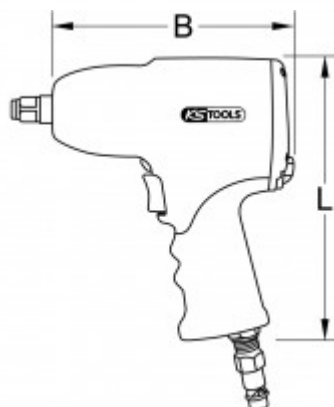

## Αεροκλειδο υψηλής απόδοσης MONSTER 1/2", 1690Nm

Κωδ. προϊόντος: 515.1210  
EAN: 4042146032886  
Ειδική Τιμή: 161,50 € \*

### Περιγραφή

- Με αντιολισθητική χειρολαβή Soft Grip
- Οδηγηση απασερίων μέσα από τη χειρολαβή προς τα κάτω
- πρακτικός μοχλός αντιστροφής (αριστερά / δεξιά)
- Εύκολος χειρισμός
- Προεπιλογή ροπής στρέψης 3 βαθμίδων
- διπλή σφύρα αδρανείας υψηλής απόδοσης
- Μεγάλη διάρκεια ζωής
- Χειρολαβή με μόνωση ψυχούς
- Με βύσμα σύνδεσης 1/4"
- Εξαιρετικά ελαφρύ περίβλημα αλουμινίου

### Χαρακτηριστικά

Ύψος συσκευασίας mm:	90
Αβεβαιότητα μέτρησης επιτάχυνσης κραδασμών:	3.9
Αριθμός στροφών ρελαντί σε στρογγυλά ανά λεπτό:	7930
Βάρος σε g:	2150
Ελάχ. διάμετρος εύκαμπτου σωλήνα:	1/2" - 12,7 mm
Επιτάχυνση δονήσεων:	< 17,9
Κατανάλωση αέρα σε l/min:	178
Μέγ. μέγεθος βιδών:	M 16
Μέγ. ροπή στρέψης δεξιόστροφης κίνησης:	1 = 510 Nm
Μέγ. ροπή στρέψης δεξιόστροφης κίνησης 2:	2 = 680 Nm
Μέγ. ροπή στρέψης δεξιόστροφης κίνησης 3:	3 = 931 Nm
Μέγ. ροπή στρέψης λυσίματος:	1690 Nm
Μήκος συσκευασίας mm:	240
Πίεση λειτουργίας σε bar:	max. 6,3 bar
Περιεχόμενο συσκευασίας:	1
Πλάτος B:	175.0
Πλάτος συσκευασίας mm:	216
Πρότυπο:	DIN EN ISO 28927-2
Σπείρωμα σύνδεσης:	1/4"PT
Στάθμη ηχητικής ισχύος (dB(A)):	98
Στάθμη ηχητικής πίεσης (dB(A)):	87
Συνιστώμενη ροπή στρέψης:	542 Nm
Συνολικό μήκος L σε mm:	200.0
Τετράγωνο μετάδοσης κίνησης:	1/2
Τρόπος λειτουργίας:	Πλακέ καλέμι
Υποδοχή σε ίντσες:	1/2
Χειρολαβή:	Αντιολισθητική λαβή Soft-Grip