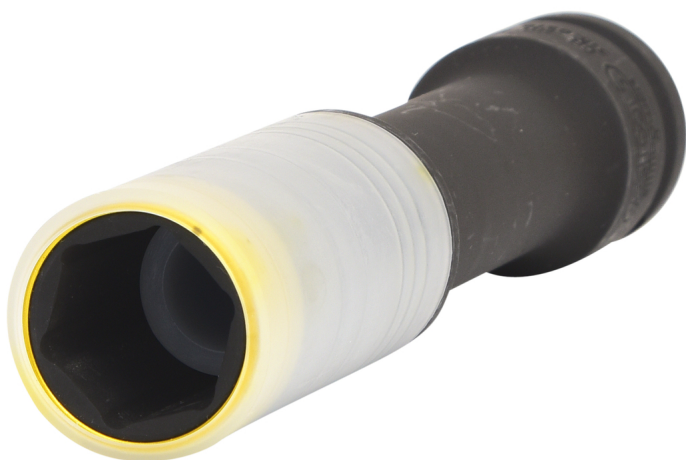

Καρυδάκι για ζάντες αλουμινίου SlimPOWER, εξαιρετικά μακρύ

Κωδ. προϊόντος: 515.0618
EAN: 4042146588734
Ειδική Τιμή: 37,50 € *

Περιγραφή

- Εξαιρετικά στιβαρή έκδοση
- Ειδικά για τη συναρμολόγηση ή αποσυναρμολόγηση τροχών
- Εξάγωνο
- Εσωτερικό τετράγωνο κατά DIN 3121 / ISO 1174
- Ιδιαίτερα μακριά έκδοση
- Για τον χειρισμό μηχανών
- Με πλαστική επένδυση για την εργασία σε ζάντες αλουμινίου χωρίς να προκληθούν ζημιές
- Με πλαστικό ένθετο για την προστασία των επιφανειών στα μπουλόνια τροχών
- Αφαιρούμενο πλαστικό χιτώνιο
- Χρωματική κωδικοποίηση με βάση το πλάτος κλειδιού
- Φωσφατωμένο
- Χρώμιο-μολυβδαίνιο

Χαρακτηριστικά

Ύψος συσκευασίας mm:	40
Βάθος T σε mm:	20.0
Βάρος σε g:	405
Διάμετρος D1:	28.5
Διάμετρος D2:	29.5
Μήκος συσκευασίας mm:	158
Περιεχόμενο συσκευασίας:	1
Πλάτος κλειδιού σε mm:	19,0
Πλάτος συσκευασίας mm:	53
Προφίλ1:	Εξάγωνο
Πρότυπο:	ISO 1174, DIN 3121
Συνολικό μήκος L σε mm:	150
Τετράγωνο μετάδοσης κίνησης σε ίντσες:	1/2"
Υλικό1:	Κορυφαίας ποιότητας χάλυβας χρωμίου-μολυβδαίνιου
Χρώμα:	Κίτρινο