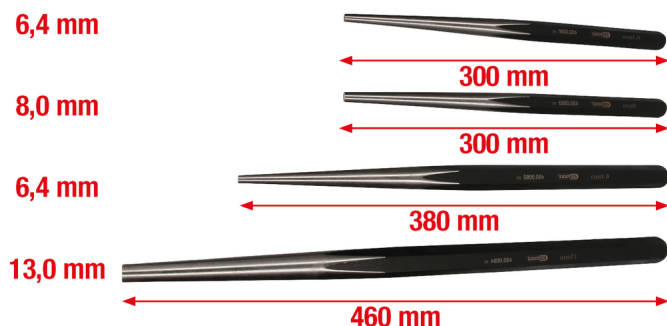

Σετ εξωστήρες για οχήματα επαγγελματικής χρήσης, 4 τεμαχίων

Κωδ. προϊόντος: 450.0090
EAN: 4042146242988
Ειδική Τιμή: 87,50 € *

Περιγραφή

- Κωνικά συγκλίνουσα μύτη
- Γενικής χρήσης
- Για την εξώθηση κοπιλιών, πείρων, δακτυλίων εδράνων κτλ.
- Ενδείκνυται για την καθημερινή χρήση στο συνεργείο
- Συμπαγής έκδοση υψηλής ποιότητας
- Κεφαλή κρούσης με υψηλής ποιότητας επικάλυψη
- Ειδικός χάλυβας

Χαρακτηριστικά

Ύψος συσκευασίας mm:	60
Βάρος σε g:	2910
Μήκος συσκευασίας mm:	486
Περιεχόμενο συσκευασίας:	1
Πλάτος συσκευασίας mm:	67
Τεμάχια στο σετ:	4
Υλικό1:	Ειδικός χάλυβας

Αποτελείται από

Κωδ. προϊόντος	Πλήθος	Προϊόν	Συνιστώμενη τιμή λιανικής: (χωρίς ΦΠΑ)
450.0091	1 x	 Εξωστήρας για οχήματα επαγγελματικής χρήσης, 6,4mm, 300mm	24,00 € *
450.0092	1 x	 Εξωστήρας για οχήματα επαγγελματικής χρήσης, 6,4mm, 380mm	29,00 € *
450.0093	1 x	 Εξωστήρας για οχήματα επαγγελματικής χρήσης, 8mm, 300mm	34,50 € *
450.0094	1 x	 Εξωστήρας για οχήματα επαγγελματικής χρήσης, 13mm, 460mm	52,00 € *