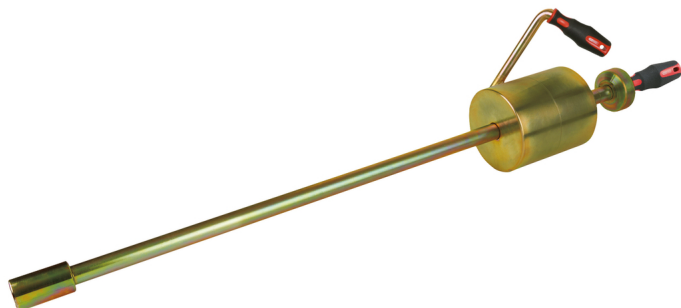

Κρουστικό σφυρί, 5,2kg

Κωδ. προϊόντος: 440.0080

EAN: 4042146635735

Συνιστώμενη τιμή λιανικής: 441,91 € *

Περιγραφή

- Εργονομική λαβή
- Ενδείκνυται για τη χρήση με αντάπτορα (440.0119) και σετ διάταξης εξόλκευσης ημιαξονίων (440.0115) ή σετ αποσυναρμολόγησης πλημνών τροχών (440.0110)

Χαρακτηριστικά

| | |
|--------------------------|------------|
| Ύψος συσκευασίας mm: | 144 |
| Βάρος σε g: | 7600 |
| Βαρίδιο κρούσης σε kg: | 5.2 |
| Μήκος συσκευασίας mm: | 815 |
| Περιεχόμενο συσκευασίας: | 1 |
| Πλάτος συσκευασίας mm: | 205 |
| Σπείρωμα σύνδεσης: | M18 |
| Χειρολαβή: | Εργονομικό |