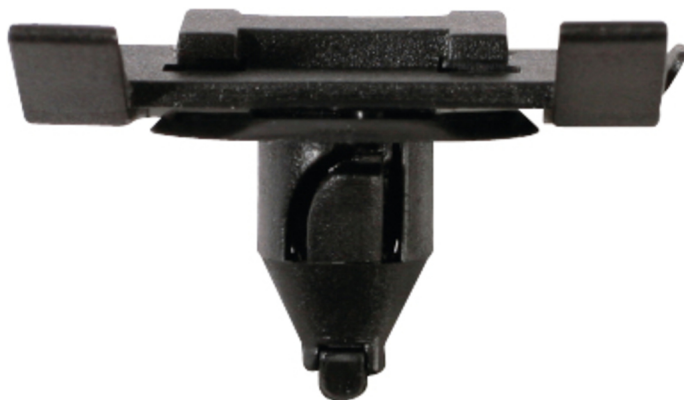

Λάστιχο πλευρικής προστατευτικής λωρίδας

Κωδ. προϊόντος: 420.1774

EAN: 4042146582350

Συνιστώμενη τιμή λιανικής: 5,57 € *

Περιγραφή

- Για Toyota / Lexus
- Σε σακούλα polybag

Χαρακτηριστικά

OE-Code Lexus:	7504933010
OE-Code Toyota:	7504933010
Ø κεφαλής σε mm:	15.1
Ύψος συσκευασίας mm:	25
Βάρος σε g:	20
Διάμετρος σε mm:	19,0
Κωδικός OE:	7504933010
Μήκος mm:	11.6
Μήκος συσκευασίας mm:	165
Περιεχόμενο συσκευασίας:	10
Περιοχή εφαρμογής:	Toyota, Lexus
Πλάτος συσκευασίας mm:	65