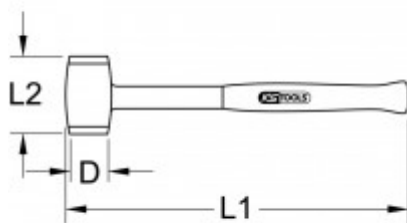

Σφυρί μαλακής κεφαλής με προστατευτική μόνωση

Κωδ. προϊόντος: 117.1127

EAN: 4042146300978

Ειδική Τιμή: 157,00 € *

Περιγραφή

- Μόνωση κατά IEC 60900
- Χωρίς ανάκρουση από τα απορρίμματα χάλυβα στον κοίλο χώρο κεφαλής
- Άθρυπτο και άφθαρτο
- Εναλλάξιμες κεφαλές πολυαμιδίου
- Για πιο υγιεινή εργασία

Χαρακτηριστικά

Ύψος συσκευασίας mm:	44
Ανταλλακτική κεφαλή:	117.1129
Βάρος σε g:	790
Διάμετρος D:	35.0
Μήκος συσκευασίας mm:	310
Μήκος τεμαχίου L2 σε mm:	115.0
Μόνωση:	Μόνωση κατά DIN EN 60900
Περιεχόμενο συσκευασίας:	1
Πιστοποιητικό ελέγχου:	1000V
Πλάτος συσκευασίας mm:	119
Πρότυπο:	IEC 60900
Στερέωση κεφαλής:	Λοιπά
Στυλιάρι αφαιρούμενο:	όχι
Συνολικό μήκος L1 σε mm:	310.0
Τύπος στυλιαριού:	Πλαστικό
Χωρίς ανάκρουση:	ναι
Χωρίς δυνατότητα επιστροφής:	Ναι