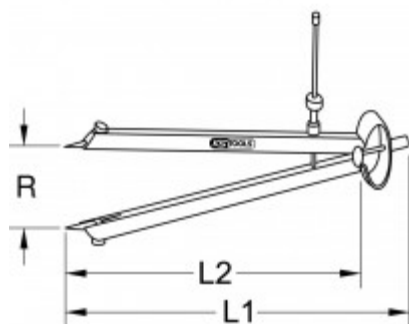

Διαβήτης ελατηρίου ακριβείας με αφαιρούμενες μύτες

Κωδ. προϊόντος: 300.0432

EAN: 4042146332887

Συνιστώμενη τιμή λιανικής: 18,59 € *

Περιγραφή

- Με τετραγωνισμένα σκέλη
- Με συνεχή άτρακτο και παξιμάδι ταχείας σύσφιξης
- Με εναλλάξιμες μύτες
- Με σκληρυμένες μύτες
- Λειασμένο και προσεκτικά γυαλισμένο
- ειδικός εργαλειοχάλυβας

Χαρακτηριστικά

Ύψος συσκευασίας mm:	24
Ακτίνα R:	240.0
Ανταλλακτική βελόνα:	300.0434
Βάρος σε g:	205
Μήκος mm:	300
Μήκος συσκευασίας mm:	292
Πλάτος συσκευασίας mm:	118
Υλικό1:	Ειδικός εργαλειοχάλυβας
Υλικό2:	Λειασμένο και προσεκτικά γυαλισμένο

Ανταλλακτικά

Κωδ. προϊόντος	Πλήθος	Προϊόν	Συνιστώμενη τιμή λιανικής: (χωρίς ΦΠΑ)
300.0434	1 x	 Ανταλλακτικές μύτες για διαβήτες ελατηρίου ακριβείας, 2 τεμαχίων	0,47 € *