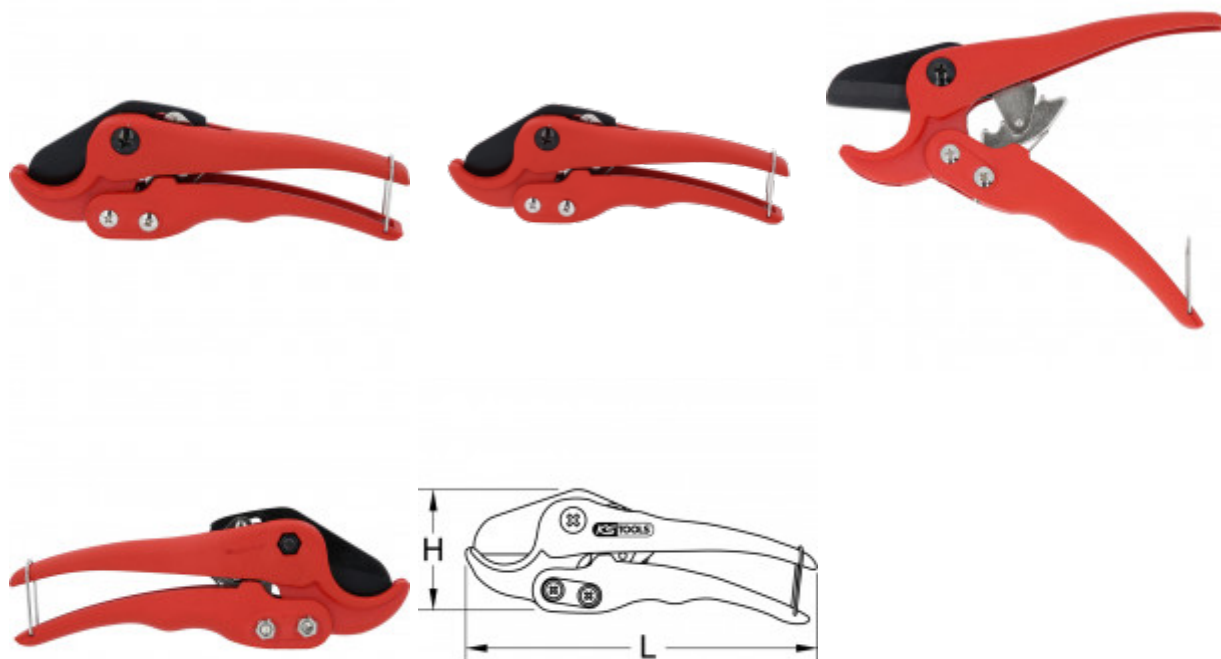

**Ψαλίδι πλαστικών σωλήνων Ø 0-32mm,
205mm**

Κωδ. προϊόντος: 222.1001M

EAN: 4042146027455

Ειδική Τιμή: 23,00 € *

Ø 0 - 32 mm

205 mm

Περιγραφή

- Μαχαίρι κοπής με επένδυση τεφλόν
- Σώμα χύτευσης υπό πίεση αλουμινίου

Χαρακτηριστικά

Ύψος Υ:	71.0
Ύψος συσκευασίας mm:	38
Ανταλλακτική λεπίδα:	222.1011M
Βάρος σε g:	320
Διάμετρος σε mm:	0 - 32,0
Μήκος συσκευασίας mm:	209
Περιεχόμενο συσκευασίας:	1
Πλάτος συσκευασίας mm:	74
Συνολικό μήκος L σε mm:	205.0
Υλικό1:	Αλουμίνιο