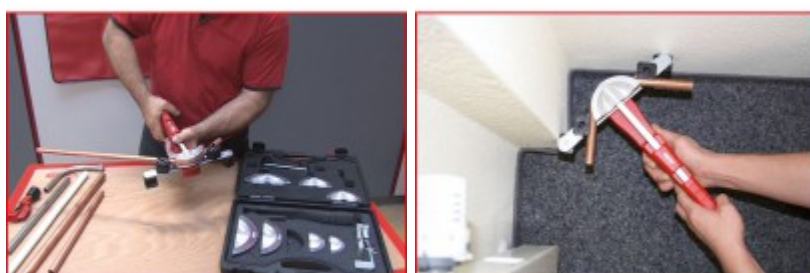

Αποτελείται από

Κωδ. προϊόντος	Πλήθος	Προϊόν	Συνιστώμενη τιμή λιανικής: (χωρίς ΦΠΑ)
203.1401	1 x	Μήτρα κάμψης 10 mm, αλουμίνιο	16,97 € *
203.1402	1 x	Μήτρα κάμψης 12 mm, αλουμίνιο	17,16 € *
203.1403	1 x	Μήτρα κάμψης 14 mm, αλουμίνιο	17,16 € *
203.1404	1 x	Μήτρα κάμψης 15 mm, αλουμίνιο	17,16 € *
203.1405	1 x	Μήτρα κάμψης 16 mm, αλουμίνιο	17,16 € *
203.1406	1 x	Μήτρα κάμψης 18 mm, αλουμίνιο	17,82 € *
203.1407	1 x	Μήτρα κάμψης 20 mm, αλουμίνιο	20,43 € *