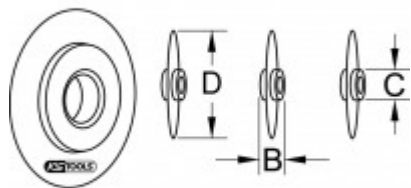

## Ανταλλακτικός τροχός κοπής για κόφτες σωλήνων

Κωδ. προϊόντος: 222.0752

EAN: 4042146027363

Συνιστώμενη τιμή λιανικής: 17,46 € \*

### Χαρακτηριστικά

Ύψος συσκευασίας mm:	14
Ανταλλακτικός τροχός για μέταλλο:	x
Ανταλλακτικός τροχός για πλαστικό:	-
Ανταλλακτικός τροχός για χάλυβα:	-
Ανταλλακτικός τροχός για χαλκό:	-
Βάρος σε g:	20
Διάμετρος D:	23.0
Κατάλληλο για κόφτη σωλήνων 1:	222.0750-1 + 222.1250-1
Μήκος συσκευασίας mm:	38
Μήκος τεμαχίου C σε mm:	8.6
Περιεχόμενο συσκευασίας:	1
Περιοχή εφαρμογής υλικού:	Χαλκός
Πλάτος B:	10.9
Πλάτος συσκευασίας mm:	50
Υλικό1:	Ειδικός εργαλειοχάλυβας